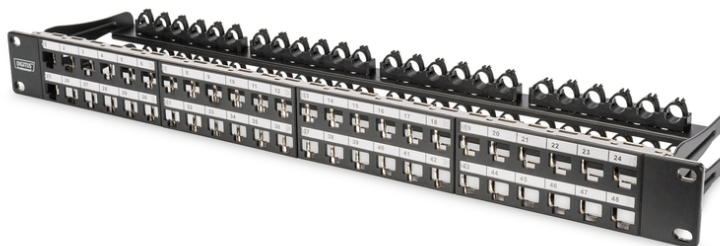

# DIGITUS Panneau de brassage modulaire à haute densité, blindé

DN-91424  
EAN 4016032343318

### Panneau de brassage modulaire, blindé, 48 ports Panneau d'étiquetage, 1U, montage en rack, Sw RAL 9005

Le panneau de brassage 1 UH à 48 ports DIGITUS® vous offre une densité d'emballage élevée et vous permet de bénéficier de 48 modules Keystone en une seule unité de hauteur.

- Version de prise Keystone : Droit
- Applications : Armoire de distribution de 19 po
- Normes : ISO/IEC 11801 2nd Ed., EN 50173-1, EIA/TIA 568-C
- Propriétés générales :
- Convient au montage d'armoire de 483 mm (19 po)
- Adapté pour le modules Keystone et coupleurs Digitus® blindés
- Connexion centrale de la mise à la terre
- Zone d'inscription en plastique
- Propriétés techniques :

- Matériau du boîtier : Tôle en acier laminé à froid SPCC de 1,5 mm, revêtue par pulvérisation
- Norme de matériau : EN 10 130(1991), BS 1449, NFA 36/401, DIN 1623, UNI 5866, UNE 36-086, SIS, JIS G 3141, ASTM, SAE
- Matériau du bus de mise à la terre : acier étamé
- Propriétés physiques :
- Température de fonctionnement : - 20 ° C à +70 ° C (ISO/IEC 11801, EN 50173-1, ANSI/TIA/EIA 568 C)
- Température de fonctionnement : - 20 ° C à +70 ° C (ISO/IEC 11801, EN 50173-1, ANSI/TIA/EIA 568 C)
- Couleur : Noir RAL9005
- Couleur: noir, RAL 9005
- Ports: 48
- Unités: 1
- Catégorie: Cat. 6a