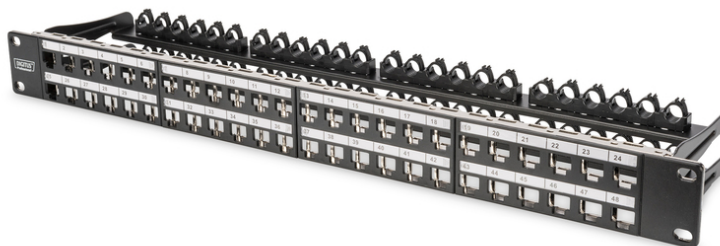

# DIGITUS Panel de conexión modular de alta densidad, apantallado

DN-91424  
EAN 4016032343318

## Panel de conexiones modular, apantallado, 48 puertos Panel de etiquetado, 1U, montaje en bastidor, Sw RAL 9005

El panel de conexión Keystone de 1U y 48 puertos DIGITUS® ofrece una alta densidad de embalaje con la ventaja de tener 48 módulos Keystone en una sola unidad rack.

- Entrada de diseño Keystone: Recta
- Aplicaciones: Cuadro de distribución de 19"
- Normas: ISO/IEC 11801 2ª Ed., EN 50173-1, EIA/TIA 568-C
- Propiedades generales:
- Adecuado para montaje en armario de 483 mm (19")
- Apta para acopladores y módulo Keystone apantallado Digitus®
- Conexión central a tierra
- Campo de rotulación de plástico
- Propiedades técnicas:
- Material de la carcasa: Chapa de acero laminado en frío SPCC de 1,5 mm, lacada en polvo

- Norma del material: EN 10 130(1991), BS 1449, NFA 36/401, DIN 1623, UNI 5866, UNE 36-086, SIS, JIS G 3141, ASTM, SAE
- Material de la barra colectora de tierra: acero zincado
- Propiedades físicas:
- Rango de temperatura de funcionamiento: -20 hasta +70 °C (ISO/IEC 11801, EN 50173-1, ANSI/TIA/EIA 568 C)
- Rango de temperatura de funcionamiento: -20 hasta +70 °C (ISO/IEC 11801, EN 50173-1, ANSI/TIA/EIA 568 C)
- Color: Negro RAL9005