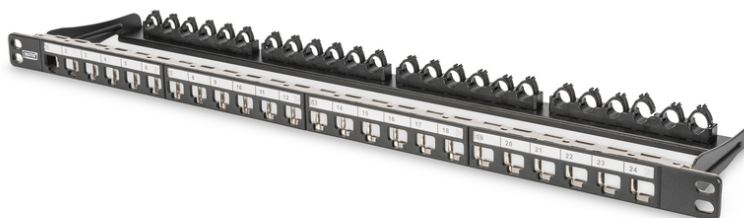

# DIGITUS Pannello patch modulare ad alta densità, schermato

DN-91422  
EAN 4016032343295

### Pannello patch modulare, schermato, 24 porte Campo di etichettatura, 0,5U, montaggio a rack, Sw RAL 9005

Il pannello patch DIGITUS® a 24 porte 0,5U offre un'elevata densità di confezionamento. Poiché il pannello è alto solo 0,5U, è possibile installare 48 porte (2 pannelli con 24 porte ciascuno) in 1U.

- Design del montaggio Keystone: 2 file
- Aree di applicazione: armadio di distribuzione da 483 mm (19")
- Standard: ISO/IEC 11801 3a Ed., EN 50173-1, EIA/TIA 568-C
- Proprietà generali:
- Adatto per il montaggio a rack da 483 mm (19")
- Adatto ai moduli e ai connettori Digitus® Keystone schermati
- Collegamento a terra centrale
- Campo di etichettatura in plastica
- Caratteristiche tecniche:

- Materiale dell'alloggiamento: lamiera d'acciaio SPCC da 1,5 mm laminata a freddo, verniciata a polvere
- Norme sui materiali: EN 10 130(1991), BS 1449, NFA 36/401, DIN 1623, UNI 5866, UNE 36-086, SIS, JIS G 3141, ASTM, SAE, NFA 36/401
- Materiale barra di messa a terra: acciaio zincato
- Proprietà fisiche:
- Temperatura di esercizio: da -20° C a +70 °C (ISO/IEC 11801, EN 50173-1, ANSI/TIA/EIA 568 C)
- Colore: Nero RAL9005
- HE: 0,5