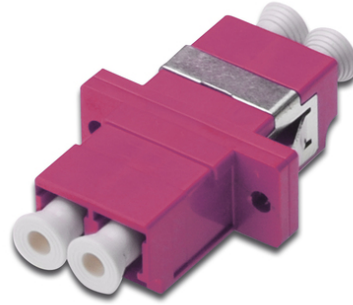

DIGITUS LC / LC Çift Yönlü Bağlaştırıcı, OM4, pembe renk

DN-96019-1

EAN 4016032342298

Fiber optik kaplin, dubleks, LC - LC, MM, mor, OM4 Seramik kovan, plastik gövde, vidalar dahil

Bağlaştırıcı, fiber optik alanda en uygun performansı ve bağlantı kalitesini sağlar.

Ek Kutuları için en iyi çözüm

- LC / LC

- Dubleks
- Çok Modlu
- Seramik kılıf
- Plastik gövde
- ericaviolet
- Montaj malzemesi dahil

Logistics						
	Number (pcs)	Weight (kg)	Depth (cm)	Width (cm)	Height (cm)	cm ³
Packaging Unit Carton	1000	10.40	26.00	25.00	37.00	24,050.00
Packaging Unit Inside	50	0.52	22.00	14.50	2.00	638.00
Packaging Unit Single	1	0.01	1.00	3.50	3.00	10.50
Net single without Packaging	1	0.01	0.90	2.90	1.30	0.00