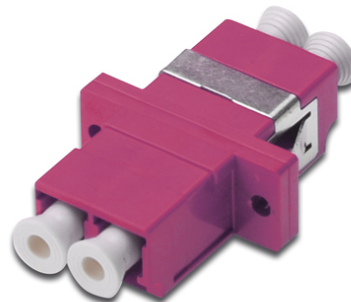

# DIGITUS DIGITUS LC / LC двойной переход, OM4, розового цвета

DN-96019-1  
EAN 4016032342298

**FO coupler, duplex, LC to LC, MM, violet, OM4 ceramic sleeve, polymer housing, incl. screws**

Переход обеспечивает оптимальную производительность и качество линка в оптоволокне.

**Отличной решение для монтажных коробок**

- LC / LC
- Двойной
- Втулка из циркониевой керамики
- Пластиковый корпус
- Жёлтый пылезащитный колпачок
- Поставляется с крепежным приспособлениями

| Logistics                    |              |             |            |            |             |           |
|------------------------------|--------------|-------------|------------|------------|-------------|-----------|
|                              | Number (pcs) | Weight (kg) | Depth (cm) | Width (cm) | Height (cm) | cm³       |
| Packaging Unit Carton        | 1000         | 10.40       | 26.00      | 25.00      | 37.00       | 24,050.00 |
| Packaging Unit Inside        | 50           | 0.52        | 22.00      | 14.50      | 2.00        | 638.00    |
| Packaging Unit Single        | 1            | 0.01        | 1.00       | 3.50       | 3.00        | 10.50     |
| Net single without Packaging | 1            | 0.01        | 0.90       | 2.90       | 1.30        | 0.00      |