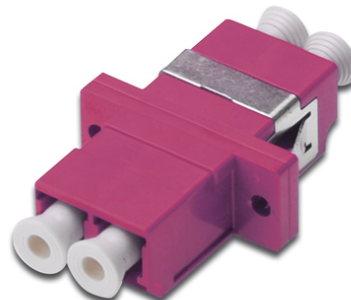

DIGITUS LC / LC Duplex Coupler, OM4, kleur roze

DN-96019-1
 EAN 4016032342298

**Glasvezelkoppeling, duplex, LC naar LC, MM, paars, OM4
 Keramische huls, kunststof behuizing, incl. schroeven**

De hoogwaardige LWL koppelingen van DIGITUS® met keramische ring zijn de perfecte aanvulling voor samenbouwen van de aftakdoos. Door de continue kwaliteitscontrole en nauwkeurige productie, garanderen de koppelingen voor optimale prestaties en kwaliteit van de verbinding. Elke koppeling is voorzien van een stofbeschermer, om de ringen tegen vervuiling te beschermen. Bovendien worden de koppelingen met de juiste bevestigingsmateriaal geleverd, zodat deze direct op het voorpaneel kan worden toegepast en gefixeerd. De optimale prestatie wordt door het gebruik van de DIGITUS® Pigtails

bereikt, die ook hoog kwalitatief vervaardigd werden en door hun stekker ideaal met de koppelingen samenwerken.

De beste oplossing voor aftakdozen

- LC / LC
- Duplex
- Multimode
- Keramische hoes
- Plastic behuizing
- ericaviolet
- Incl. montagemateriaal