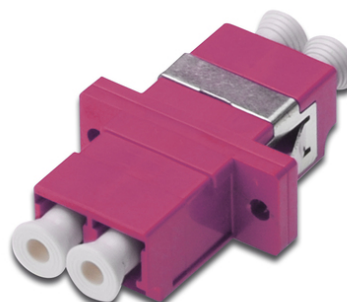

# DIGITUS Accoppiatore Duplex LC/LC Duplex, OM4, colore rosa

DN-96019-1  
 EAN 4016032342298

**Accoppiamento in fibra ottica, duplex, da LC a LC, MM, viola, OM4  
 Manicotto in ceramica, alloggiamento in plastica, viti incluse**

Gli accoppiatori LWL di alta qualità della DIGITUS® con giunti in ceramica sono il complemento ideale per la creazione di scatole di giunzione. Grazie al controllo continuo della qualità e alla produzione precisa, gli accoppiamenti garantiscono delle prestazioni ottimali e un collegamento di qualità. Ogni giunto è provvisto di un cappuccio antipolvere per proteggere i puntali dalla contaminazione. Inoltre i giunti saranno spediti con gli accessori di montaggio appropriati in modo che possano essere utilizzati e fissati immediatamente sul pannello frontale. Le prestazioni migliori si ottengono attraverso

l'utilizzo di spiruline DIGITUS®, anch'esse realizzate utilizzando materiale di alta qualità, i cui spinotti si adattano perfettamente ai giunti.

**La soluzione ideale per le scatole di collegamento**

- LC / LC
- Duplex
- Multimodale
- Manicotto in ceramica
- Alloggiamento in plastica
- ericaviolet
- Materiale di montaggio incluso