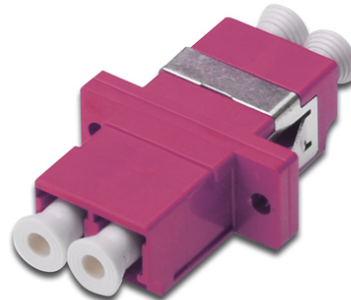

# DIGITUS Coupleur LC / LC Duplex, OM4, couleur rose

DN-96019-1  
EAN 4016032342298

**Coupleur fibre optique, duplex, LC à LC, MM, violet, OM4 Douille en céramique, boîtier en plastique, vis incluses**

Le coupleur à fibre optique de haute qualité de DIGITUS® avec fêrulle en céramique sont des compléments idéaux pour l'assemblage des boîtiers d'épissure. Grâce au contrôle de qualité et à la finition précise, les coupleurs garantissent une performance et une qualité de connexion optimale. Chaque coupleur est doté d'un capuchon anti-poussière afin de protéger les fêrules contre les salissures. Par ailleurs, les coupleurs sont livrés avec l'accessoire de fixation approprié pour prévoir l'installation et la fixation immédiate de ceux-ci sur les plaques frontales. L'installation de raccords flexibles DIGITUS®

permet d'obtenir une performance optimale. Ceux-ci sont également de haute qualité et leurs connecteurs fonctionnent parfaitement de manière harmonieuse avec les coupleurs.

**La solution idéale pour les boîtiers d'épissure**

- LC / LC
- Duplex
- Multimode
- Manchon en céramique de zircon
- Boîtier en plastique violet bruyère
- Matériel de fixation inclus

Logistics						
	Number (pcs)	Weight (kg)	Depth (cm)	Width (cm)	Height (cm)	cm <sup>3</sup>
Packaging Unit Carton	1000	10.40	26.00	25.00	37.00	24,050.00
Packaging Unit Inside	50	0.52	22.00	14.50	2.00	638.00
Packaging Unit Single	1	0.01	1.00	3.50	3.00	10.50
Net single without Packaging	1	0.01	0.90	2.90	1.30	0.00