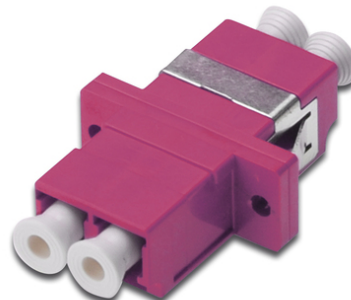

DIGITUS LC / LC Duplex Coupler, OM4, Farbe pink

DN-96019-1
 EAN 4016032342298

LWL Kupplung, Duplex, LC zu LC, MM, Violett, OM4 Keramikhülse, Kunststoffgehäuse, inkl. Schrauben

Die hochwertigen LWL Kupplungen von DIGITUS® mit Keramik-Ferrule, sind die perfekte Ergänzung für die Spleißboxenkonfektion. Durch die ständigen Qualitätskontrollen und die präzise Fertigung, garantieren die Kupplungen optimale Leistung und Verbindungsqualität. Jede Kupplung ist mit einer Staubschutzkappe versehen, um die Ferrulen vor Verschmutzungen zu schützen. Zudem werden die Kupplungen mit dem passenden Befestigungszubehör ausgeliefert, so dass diese sofort in die Frontblenden eingesetzt und fixiert werden können. Die optimale

Performance wird durch den Einsatz der DIGITUS® Pigtaills erreicht, die ebenso hochqualitativ gefertigt werden und deren Stecker ideal mit den Kupplungen zusammenspielen.

Die ideale Lösung für Spleißboxen

- LC / LC
- Duplex
- Multimode
- Keramik Hülse
- Kunststoffgehäuse
- erikaviolett
- Inkl. Befestigungsmaterial

Logistische Daten						
	Anzahl (Stück)	Gewicht (kg)	Tiefe (cm)	Breite (cm)	Höhe (cm)	cm ³
Karton-VPE	1000	10,40	26,00	25,00	37,00	24.050,00
Innen-VPE	50	0,52	22,00	14,50	2,00	638,00
Einzel-VPE	1	0,01	1,00	3,50	3,00	10,50
Netto einzeln ohne VP	1	0,01	0,90	2,90	1,30	0,00