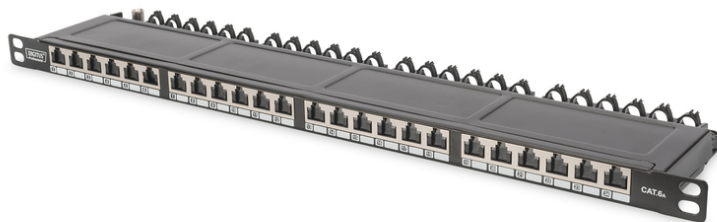

DIGITUS CAT 6A, Klasse EA High Density patchkast, afgeschermd

DN-91624S-SL-EA
EAN 4016032341369

CAT 6A klasse EA patchpaneel, afgeschermd, 0,5U 24-poorts RJ45, incl. stofkap, 8P8C, zwart

De DIGITUS® 24-poorten 0,5HE patchpanel biedt u een hoge montage dichtheid. Omdat het paneel slechts 0,5HE hoog is, kunnen op 1HE 48 poorten (2 panelen met ieder 24 poorten) worden gemonteerd.

Bijzonder ruimtebesparend (slechts 0,5 HE), met stofkappen, zeer goede prestaties en uitstekende kwaliteit van de aansluitingen van uw netwerk.

- Transmissie eigenschap Categorie 6A, Klasse EA
- Toepassingsgebieden: Maximaal 500 MHz, 10GBase-T
- Normen: ISO/IEC 11801 2nd Ed., EN 50173-1, EIA/TIA 568-C, 802.3af, 802.3at PoE+
- Algemene eigenschappen:
- Geschikt voor 483 mm (19") kastmontage
- RJ45-connector, 8P8C
- Kabelinstallatie via LSA strips, kleurgecodeerd volgens EIA/TIA 568 A & B
- Kabelbevestiging door middel van kabelbinders
- Centrale aardaansluiting
- 360°-schild contact
- Geïntegreerde stofkap
- Mechanische eigenschappen:
- Materiaal behuizing: 1,5 mm verzinkt koudgewalst staal volgens EN1.4301, UNS S30400, AISI 304 en LMSAD110