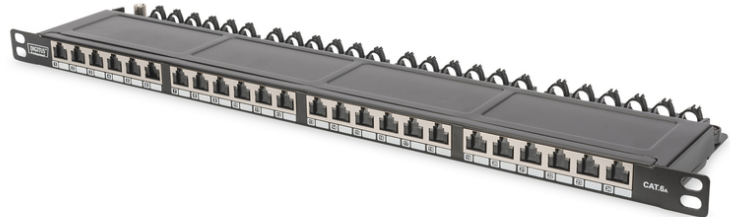

DIGITUS CAT 6A, panneau de brassage à haute densité de classe EA, blindé

DN-91624S-SL-EA
EAN 4016032341369

Panneau de brassage CAT 6A classe EA, blindé, 0,5U 24 ports RJ45, avec clapet anti-poussière, 8P8C, sw

Le panneau de brassage de 24 ports 0,5 UH DIGITUS® vous offre une densité d'emballage élevée. Le panneau ne mesurant que 0,5 UH de haut, l'installation peut être effectuée sur 48 ports de 1 UH (2 panneaux avec 24 ports respectifs).

Peu encombrant (seulement 0,5 UH) – avec capuchons anti-poussière- Performance et qualité de connexion excellentes pour votre réseau.

- Propriété de transmission : Catégorie 6A, classe EA :
- Applications : Jusqu'à 500 MHz, 10 G base-T
- Normes : ISO/IEC 11801 2nd Ed., EN 50173-1, EIA/TIA 568-C, 802.3af, 802.3at PoE+
- Propriétés générales :
- Convient au montage d'armoire de 483 mm (19 po)
- Douilles RJ45, 8P8C
- Installation de câbles par bandes LSA, un code de couleur selon EIA/TIA 568 A et B
- Fixation de câbles à l'aide de serre-câbles
- Connexion centrale de la mise à la terre
- Couverture de 360 ° blindée
- Clapet anti-poussière intégré
- Propriétés mécaniques :
- Matériau du boîtier : Acier laminé à froid et galvanisé de 1,5 mm conforme à EN1.4301, UNS S30400, AISI 304 et LMSAD110