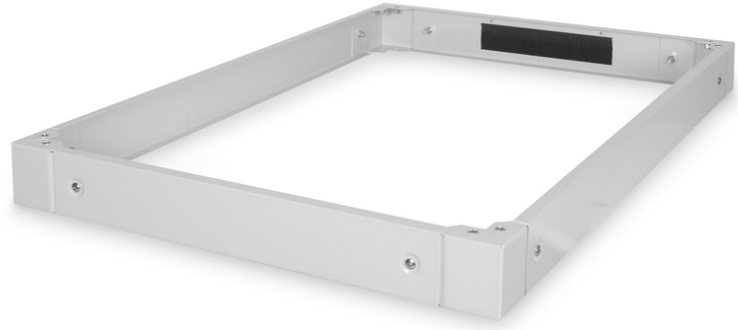

# DIGITUS Unique serisi sunucu muhafazaları için baza - 800x1200 mm (GxD)

DN-19 PLINTH-8/12-1  
EAN 4016032339830

## Benzersiz sunucu muhafazaları için baza 100x800x1200 mm, gri renk (RAL 7035)

Süpürgelikler DIGITUS'un Unique serisi ve Dynamic Basic serisindeki tüm 483 mm (19") kabinetler için mevcuttur. Yerden yüksekliği 100 mm artırır. İki kaide üst üste monte edilerek 200 mm yükseklik elde edilebilir. İç kısım, fazla kablo uzunluklarını depolamak ve kablo yönetimi için kullanılabilir. Demonte olarak tedarik edilir.

**DIGITUS® 483 mm (19") aksesuarları BT altyapısının yüksek talepleri için geliştirilmiştir. Alman kalite standartlarına göre üretilmiştir.**

- Dolapların altına basit kurulum

- 1,5 - 2,0 mm kalınlığında çelik sac
- Çıkarılabilir yan paneller
- Kablo girişi ve fırça şeritli arka panel, 300 x 60 mm
- Maksimum yük kapasitesi: 1000 kg
- Derinlik: 1200 mm
- Genişlik: 800 mm
- Renk: açık gri, RAL 7035
- İnç biçim katsayısı (IEC 60297): 482,6 mm (19 inç)
- Kabin serileri için: Benzersiz Sunucu