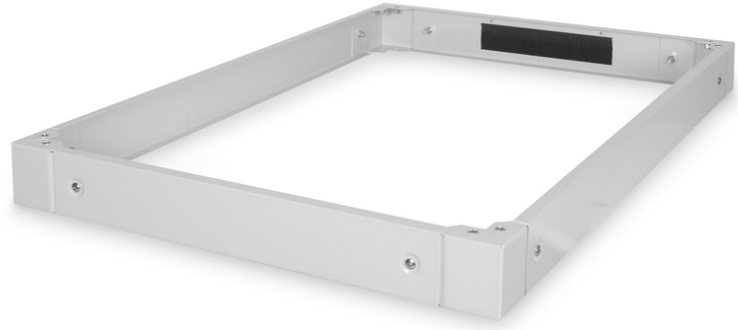

DIGITUS Unique serisi sunucu muhafazaları için baza - 800x1200 mm (GxD)

DN-19 PLINTH-8/12-1
EAN 4016032339830

Benzersiz sunucu muhafazaları için baza 100x800x1200 mm, gri renk (RAL 7035)

Süpürgelikler, DIGITUS Professional'ın Unique serisi ve Dynamic Basic serisindeki tüm 483 mm (19") kabinler için mevcuttur. Yerden yüksekliği 100 mm artırır. İki kaide üst üste monte edilerek 200 mm yükseklik elde edilebilir. İç kısım, fazla kablo uzunluklarını depolamak ve kablo yönetimi için kullanılabilir. Demonte olarak tedarik edilir.

DIGITUS 19" ekipmanı yüksek gereksinimli BT Altyapı Çözümlerine yönelik olarak üretilmiş ve Almanya'daki en yüksek standartlara göre tasarlanıp geliştirilmiştir

- Kabinler arasında kurulumu kolaydır

- 1,5 - 2,0 mm güçlü çelik sac
- Çıkarılabilir yan paneller
- Fırça kablo girişine sahip arka yan panel, 300 x 60 mm
- Derinlik: 1200 mm
- Genişlik: 800 mm
- Renk: açık gri, RAL 7035
- İnç biçim katsayısı (IEC 60297): 482,6 mm (19 inç)
- Kabin serileri için: Benzersiz Sunucu