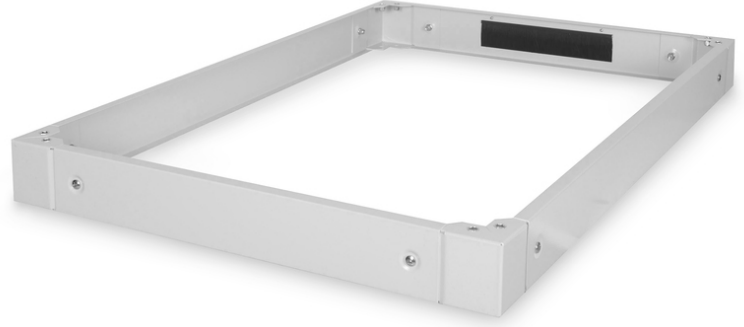

DIGITUS Unique serisi sunucu muhafazaları için baza - 800x1200 mm (GxD)

DN-19 PLINTH-8/12-1
EAN 4016032339830

Benzersiz sunucu muhafazaları için baza 100x800x1200 mm, gri renk (RAL 7035)

Süpürgelikler, DIGITUS Professional'ın Unique serisi ve Dynamic Basic serisindeki tüm 483 mm (19") kabinler için mevcuttur. Yerden yüksekliği 100 mm artırır. İki kaide üst üste monte edilerek 200 mm yükseklik elde edilebilir. İç kısım, fazla kablo uzunluklarını depolamak ve kablo yönetimi için kullanılabilir. Demonte olarak tedarik edilir.

DIGITUS 19" ekipmanı yüksek gereksinimli BT Altyapı Çözümlerine yönelik olarak üretilmiş ve Almanya'daki en yüksek standartlara göre tasarlanıp geliştirilmiştir

- Kabinler arasında kurulumu kolaydır

- 1,5 - 2,0 mm güçlü çelik sac
- Çıkarılabilir yan paneller
- Fırça kablo girişine sahip arka yan panel, 300 x 60 mm
- Derinlik: 1200 mm
- Genişlik: 800 mm
- Renk: açık gri, RAL 7035
- İnç biçim katsayısı (IEC 60297): 482,6 mm (19 inç)
- Kabin serileri için: Benzersiz Sunucu