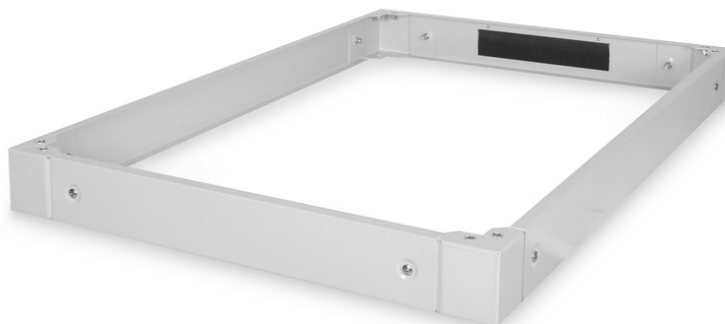

DIGITUS Bas för serverskåp i Unique-serien - 800x1200 mm (BxD)

DN-19 PLINTH-8/12-1
EAN 4016032339830

Sockel för Unique serverskåp 100x800x1200 mm, färg grå (RAL 7035)

Socklarna finns tillgängliga för alla 483 mm (19") skåp i Unique-serien och Dynamic Basic-serien från DIGITUS. Ökar markfrigången med 100 mm. Upp till två socklar kan monteras ovanpå varandra för att uppnå en höjd på 200 mm. Insidan kan användas för förvaring av överflödiga kabellängder och för kabelhantering. Levereras omonterad.

DIGITUS® 483 mm (19") tillbehör har utvecklats för de höga krav som ställs på IT-infrastruktur. De tillverkas enligt tyska kvalitetsstandarder.

- Enkel installation under skåpen

- 1,5 - 2,0 mm tjock stålplåt
- Avtagbara sidopaneler
- Bakre panel med kabelgenomföring och borstlist, 300 x 60 mm
- Maximal lastkapacitet: 1000 kg
- Bredd: 800 mm
- Djup: 1200 mm
- Färg: ljusgrå, RAL 7035
- För skåpserie: Unique Server
- Tum formfaktor (IEC 60297): 482,6 mm (19")