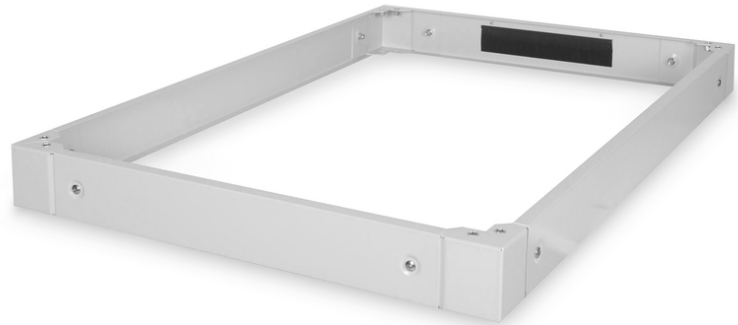

DIGITUS Prese per armadi di server della serie Unique - 800 x 1200 mm (L x P)

DN-19 PLINTH-8/12-1
EAN 4016032339830

Zoccolo per armadi server Unique 100x800x1200 mm, colore grigio (RAL 7035)

Le prese sono disponibili per tutti gli armadi da 483 mm (19") della Serie Unique così come della serie Dynamic Basic di DIGITUS Professional. Aumento l'altezza da terra di 100 mm. Fino a due basi possono essere fissate una sopra l'altra fino a raggiungere un'altezza di 200 mm. L'interno può essere utilizzato per l'immagazzinamento del cavo in eccesso o per la gestione dei cavi. Consegnato non assemblato.

L'accessorio DIGITUS® da 483 mm (19") è stato progettato per le esigenze elevate delle infrastrutture IT ed è realizzato secondo gli standard della qualità tedesca.

- facile installazione sotto gli armadi
- Lamiera d'acciaio resistente 1,5 - 2,0 mm
- Pannelli laterali rimovibili
- Pannello posteriore con pressacavo e gruppo spazzole, 300 x 60 mm
- Colore: grigio chiaro, RAL 7035
- Larghezza: 800 mm
- Profondità: 1200 mm
- Fattore di forma in pollici (IEC 60297): 482,6 mm (19")
- Per serie di armadi: Server Unique