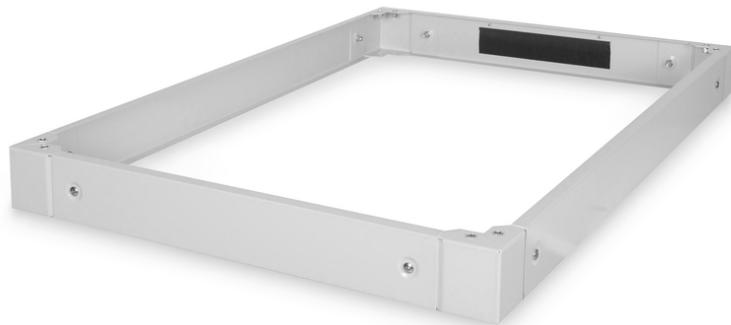

DIGITUS Socle pour armoires de serveurs de la série Unique - 800x1200 mm (l x p)

DN-19 PLINTH-8/12-1
 EAN 4016032339830

Socle pour armoires de serveurs Unique 100x800x1200 mm, couleur gris (RAL 7035)

Les socles sont disponibles pour toutes les armoires de 483 mm (19") de la série Unique ainsi que pour la série Dynamic Basic de DIGITUS. Augmente la garde au sol de 100 mm. Il est possible de fixer jusqu'à deux socles l'un sur l'autre pour atteindre une hauteur de 200 mm. L'espace intérieur peut être utilisé pour le stockage des surlongueurs de câbles et la gestion des câbles. Livré non monté.

Les accessoires DIGITUS® 483 mm (19") sont conçus pour répondre aux exigences élevées de l'infrastructure informatique. Ils sont fabriqués selon les normes de qualité allemandes.

- Montage facile sous les armoires

- tôle d'acier de 1,5 à 2,0 mm d'épaisseur
- Panneaux latéraux amovibles
- Panneau arrière avec passage de câbles et brosse, 300 x 60 mm
- Capacité de charge maximale : 1000 kg
- Couleur: gris clair, RAL 7035
- Largeur: 800 mm
- Profondeur: 1200 mm
- Facteur de forme en pouces (IEC 60297): 482,6 mm (19")
- Pour les armoires de série: Serveur Unique