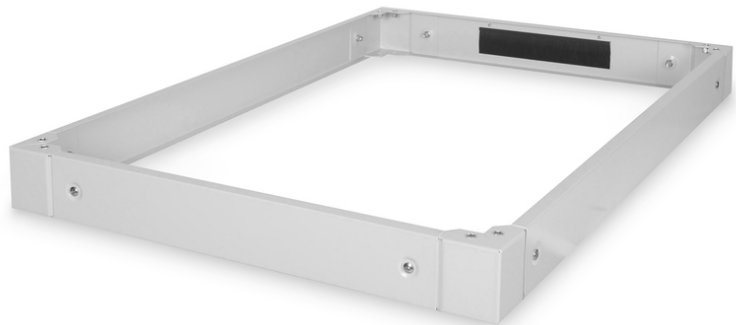

DIGITUS Plinthes pour armoires serveur de série Unique - 800 x 1 200 mm (lxp)

DN-19 PLINTH-8/12-1
 EAN 4016032339830

Socle pour armoires de serveurs Unique 100x800x1200 mm, couleur gris (RAL 7035)

Les plinthes sont disponibles pour toutes les armoires de 483 mm (19 po) de série Unique et Dynamic Basic de DIGITUS Professional. Augmente la garde au sol de 100 mm. Jusqu'à deux plinthes peuvent être fixés l'un au-dessus de l'autre afin d'obtenir une hauteur de 200 mm. L'espace intérieur peut être utilisé pour le rangement des surlongueurs et la gestion de câbles Livré en pièces détachées.

L'équipement de 483 mm (19 po) DIGITUS® est conçu pour répondre aux exigences de l'infrastructure informatique. Il est fabriqué selon les meilleures normes de qualité en Allemagne.

- Facile à installer entre les armoires
- Tôle d'acier solide de 1,5 à 2,0 mm
- Panneaux latéraux amovibles
- Couvercle arrière avec passe-câble et joint balai, 300 x 60 mm
- Couleur: gris clair, RAL 7035
- Largeur: 800 mm
- Profondeur: 1200 mm
- Facteur de forme en pouces (IEC 60297): 482,6 mm (19")
- Pour les armoires de série: Serveur Unique