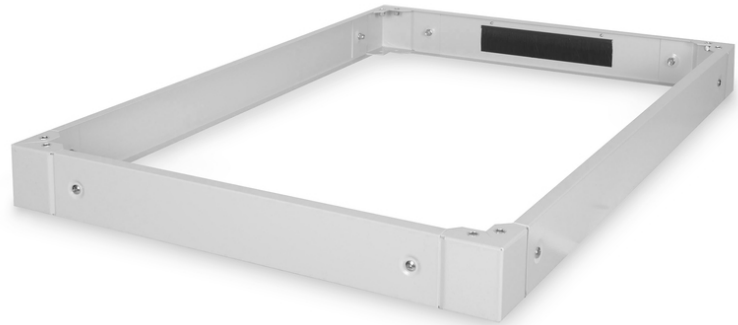

DIGITUS Socle pour armoires de serveurs de la série Unique - 800x1200 mm (l x p)

DN-19 PLINTH-8/12-1

EAN 4016032339830

Socle pour armoires de serveurs Unique 100x800x1200 mm, couleur gris (RAL 7035)

Les socles sont disponibles pour toutes les armoires de 483 mm (19") de la série Unique ainsi que pour la série Dynamic Basic de DIGITUS. Augmente la garde au sol de 100 mm. Il est possible de fixer jusqu'à deux socles l'un sur l'autre pour atteindre une hauteur de 200 mm. L'espace intérieur peut être utilisé pour le stockage des surlongueurs de câbles et la gestion des câbles. Livré non monté.

Les accessoires DIGITUS® 483 mm (19") sont conçus pour répondre aux exigences élevées de l'infrastructure informatique. Ils sont fabriqués selon les normes de qualité allemandes.

- Montage facile sous les armoires

- tôle d'acier de 1,5 à 2,0 mm d'épaisseur
- Panneaux latéraux amovibles
- Panneau arrière avec passage de câbles et brosse, 300 x 60 mm
- Capacité de charge maximale : 1000 kg

Attributes

- Couleur: gris clair, RAL 7035
- Largeur: 800 mm
- Profondeur: 1200 mm
- Facteur de forme en pouces (IEC 60297): 482,6 mm (19")
- Pour les armoires de série: Serveur Unique