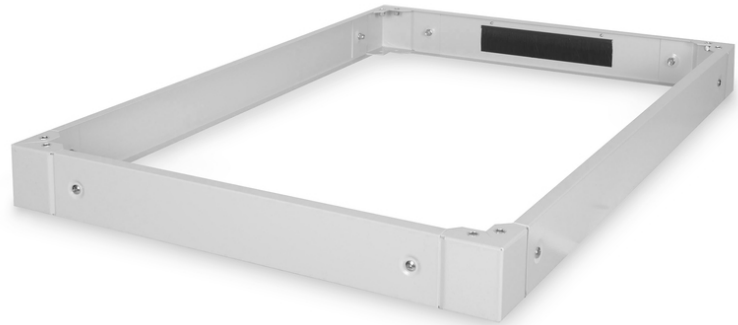

# DIGITUS Sockel für Serverschränke der Unique Serie - 800x1200 mm (BxT)

DN-19 PLINTH-8/12-1  
EAN 4016032339830

**Sockel für Unique Serverschränke 100x800x1200 mm, Farbe Grau (RAL 7035)**

Die Sockel sind erhältlich für alle 483 mm (19")-Schränke der Unique Serie sowie der Dynamic Basic Serie von DIGITUS Professional. Erhöht die Bodenfreiheit um 100 mm. Bis zu zwei Sockel lassen sich übereinander befestigen um eine Höhe von 200 mm zu erreichen. Der Innenraum kann zur Lagerung von Kabelüberlängen und zum Kabelmanagement genutzt werden. Die Lieferung erfolgt unmontiert.

**Das DIGITUS® 483 mm (19")-Zubehör ist für die hohen Anforderungen der IT-Infrastruktur entwickelt, es wird nach deutschen Qualitätsstandard hergestellt.**

- Einfache Montage unter den Schränken

- 1,5 - 2,0 mm starkes Stahlblech
- Abnehmbare Seitenblenden
- Rückseitige Blende mit Kabeldurchführung und Bürstenleiste, 300 x 60 mm
- Breite: 800 mm
- Farbe: lichtgrau, RAL 7035
- Tiefe: 1200 mm
- für Schrankserie: Unique Server
- Zoll Formfaktor (IEC 60297): 482,6 mm (19")