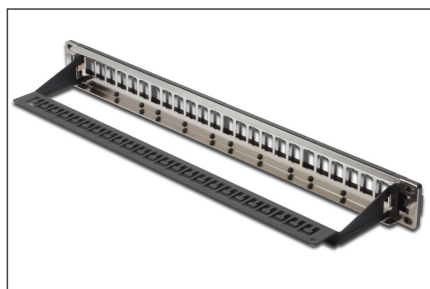

More images: