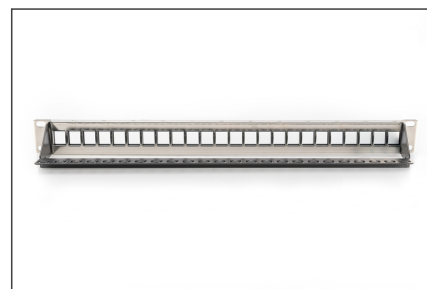

More images: