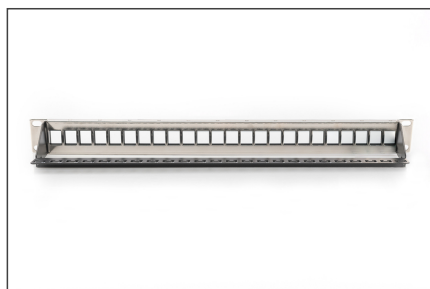

More images: