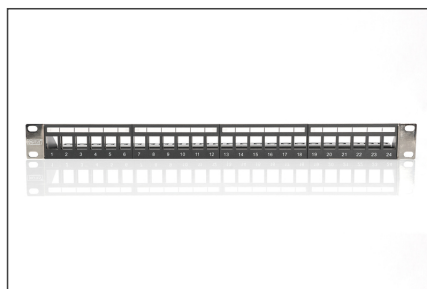

More images: