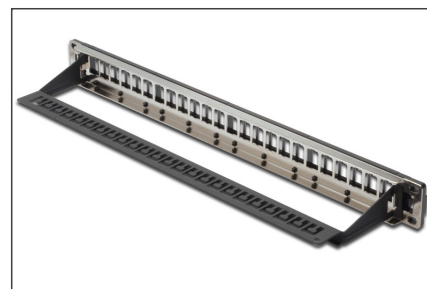

More images: