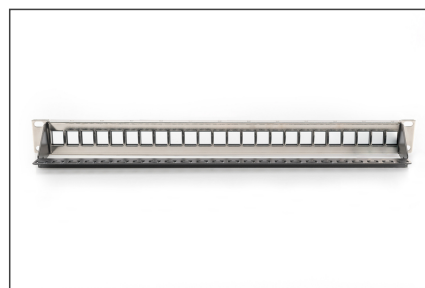

More images: