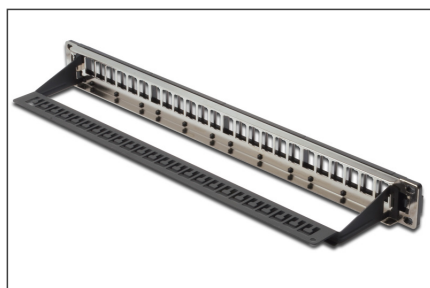

More images: