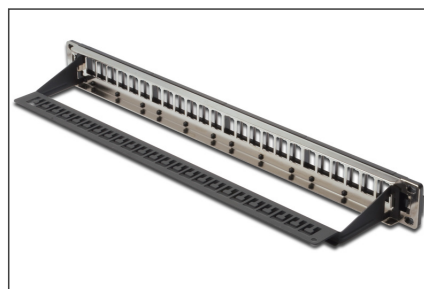

More images: