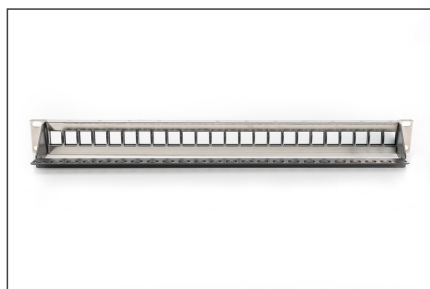

More images: