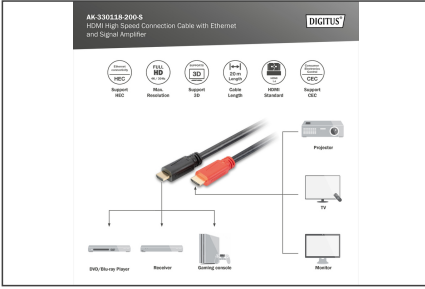

More images:

Safety notes

- Kabloyu takarken ve çıkarırken, sadece fişi tutun ve kabloyu doğrudan çekmeyin.
- Kablolar keskin bir şekilde kıvrılmamalı veya dar açılarla bükülmemelidir, çünkü bu iç tellere zarar verebilir ve arızalara yol açabilir.
- Yalıtıma ve kablo içindeki tellere zarar verebileceğinden, kabloların gerilme yükü altında olmadığından emin olun.
- Kabloların mekanik olarak kolayca hasar görebilecekleri alanlara döşenmediğinden emin olun.
- Kablolar aşırı yüksek veya çok düşük sıcaklıklara sahip ortamlarda kullanılmamalıdır. Kablonun maksimum çalışma sıcaklığı ile ilgili ürün bilgilerine dikkat edin.
- Kablolarda çatlak, bükülme veya aşınma belirtileri gibi görünür hasarlar olup olmadığını düzenli olarak kontrol edin. Arızaları, kısa devreleri ve hatta elektrik çarpmalarını önlemek için kusurlu kablolar derhal değiştirilmelidir.

EU responsible person

EU based economic operator ensuring the product complies with the required regulations.

ASSMANN Electronic GmbH
Auf dem Schüffel 3
Lüdenscheid, Germany
<https://www.assmann.com>
info@assmann.com