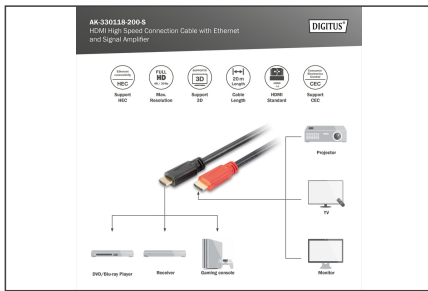

More images:

Safety notes

- Quando si collega e scollega il cavo, afferrare solo la spina e non tirare direttamente il cavo.
- I cavi non devono essere attorcigliati in modo brusco o piegati ad angolo retto, poiché ciò può danneggiare i fili interni e causare guasti.
- Assicurarsi che i cavi non siano sottoposti a carichi di trazione, che possono danneggiare l'isolamento e i fili all'interno del cavo.
- Assicurarsi che i cavi non vengano posati in aree in cui possono essere facilmente danneggiati meccanicamente.
- I cavi non devono essere utilizzati in ambienti con temperature estremamente elevate o molto basse. Prestare attenzione alle informazioni sul prodotto relative alla temperatura massima di esercizio del cavo.
- Controllare regolarmente che i cavi non presentino danni visibili, come crepe, pieghe o segni di usura. I cavi difettosi devono essere sostituiti immediatamente per evitare guasti, cortocircuiti o addirittura scosse elettriche.

EU responsible person

EU based economic operator ensuring the product complies with the required regulations.

ASSMANN Electronic GmbH
Auf dem Schüffel 3
Lüdenscheid, Germany
<https://www.assmann.com>
info@assmann.com