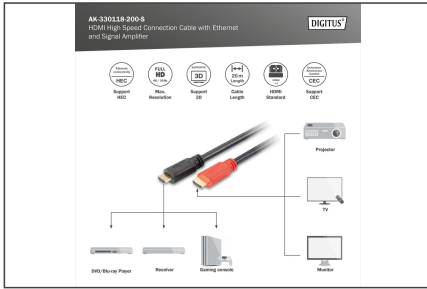

More images:

Safety notes

- Al enchufar y desenchufar el cable, sujete sólo el enchufe y no tire directamente del cable.
- Los cables no deben doblarse bruscamente ni formar ángulos cerrados, ya que esto puede dañar los hilos interiores y provocar averías.
- Asegúrese de que los cables no estén sometidos a tracción, ya que esto puede dañar el aislamiento y los hilos del interior del cable.
- Asegúrese de que los cables no se tienden en zonas donde puedan dañarse fácilmente de forma mecánica.
- Los cables no deben utilizarse en entornos con temperaturas extremadamente altas o muy bajas. Preste atención a la información del producto sobre la temperatura máxima de funcionamiento del cable
- Compruebe regularmente si los cables presentan daños visibles como grietas, dobleces o signos de desgaste. Los cables defectuosos deben sustituirse inmediatamente para evitar averías, cortocircuitos o incluso descargas eléctricas.

EU responsible person

EU based economic operator ensuring the product complies with the required regulations.

ASSMANN Electronic GmbH
Auf dem Schüffel 3
Lüdenscheid, Germany
<https://www.assmann.com>
info@assmann.com