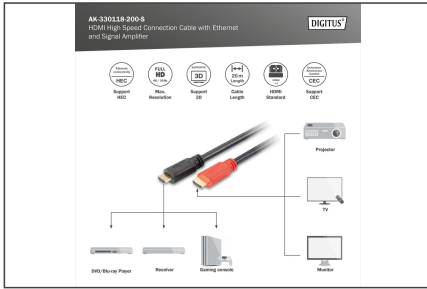

Weitere Anwendungsbilder:

Sicherheitshinweise

- Beim Ein- und Ausstecken fassen Sie Kabel ausschließlich am Stecker und ziehen nicht direkt am Kabel.
- Kabel dürfen nicht scharf geknickt oder in engen Winkeln gebogen werden, da dies die inneren Drähte beschädigen und zu Ausfällen führen kann.
- Achten Sie darauf, dass die Kabel nicht unter Zugbelastung stehen, da dies die Isolierung und die Leitungen im Inneren des Kabels beschädigen kann.
- Stellen Sie sicher, dass Kabel nicht in Bereichen verlegt werden, in denen sie leicht mechanisch beschädigt werden können.
- Kabel sollten nicht in Umgebungen mit extrem hohen oder sehr niedrigen Temperaturen eingesetzt werden. Achten Sie auf die Produktangaben zur maximalen Betriebstemperatur des Kabels
- Überprüfen Sie Kabel regelmäßig auf sichtbare Schäden wie Risse, Knicke oder Anzeichen von Abnutzung. Defekte Kabel sollten sofort ausgetauscht werden, um Ausfälle, Kurzschlüsse oder sogar Stromschläge zu vermeiden.

Verantwortliche Person für die EU

In der EU ansässiger Wirtschaftsbeteiligter, der sicherstellt, dass das Produkt den erforderlichen Vorschriften entspricht.

ASSMANN Electronic GmbH
Auf dem Schüffel 3
Lüdenscheid, Germany
<https://www.assmann.com>
info@assmann.com