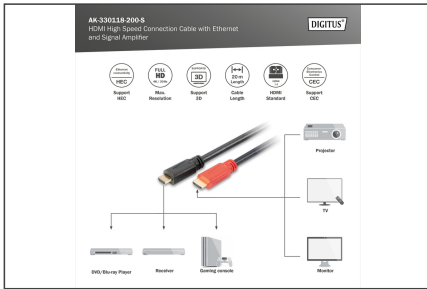

Weitere Anwendungsbilder:

Sicherheitshinweise

- Beim Ein- und Ausstecken fassen Sie Kabel ausschließlich am Stecker und ziehen nicht direkt am Kabel.
- Kabel dürfen nicht scharf geknickt oder in engen Winkeln gebogen werden, da dies die inneren Drähte beschädigen und zu Ausfällen führen kann.
- Achten Sie darauf, dass die Kabel nicht unter Zugbelastung stehen, da dies die Isolierung und die Leitungen im Inneren des Kabels beschädigen kann.
- Stellen Sie sicher, dass Kabel nicht in Bereichen verlegt werden, in denen sie leicht mechanisch beschädigt werden können.
- Kabel sollten nicht in Umgebungen mit extrem hohen oder sehr niedrigen Temperaturen eingesetzt werden. Achten Sie auf die Produktangaben zur maximalen Betriebstemperatur des Kabels
- Überprüfen Sie Kabel regelmäßig auf sichtbare Schäden wie Risse, Knicke oder Anzeichen von Abnutzung. Defekte Kabel sollten sofort ausgetauscht werden, um Ausfälle, Kurzschlüsse oder sogar Stromschläge zu vermeiden.

Verantwortliche Person für die EU

In der EU ansässiger Wirtschaftsbeteiligter, der sicherstellt, dass das Produkt den erforderlichen Vorschriften entspricht.

ASSMANN Electronic GmbH
Auf dem Schüffel 3
Lüdenscheid, Germany
<https://www.assmann.com>
info@assmann.com