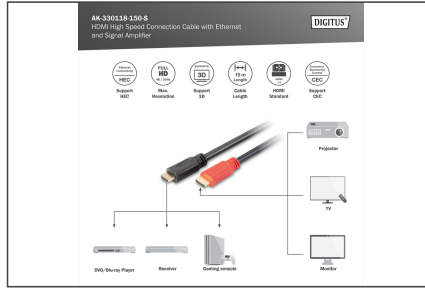

More images:

Safety notes

- Kabloyu takarken ve çıkarırken, sadece fişi tutun ve kabloyu doğrudan çekmeyin.
- Kablolar keskin bir şekilde kıvrılmamalı veya dar açılarla bükülmemelidir, çünkü bu iç tellere zarar verebilir ve arızalara yol açabilir.
- Yalıtıma ve kablo içindeki tellere zarar verebileceğinden, kabloların gerilme yükü altında olmadığından emin olun.
- Kabloların mekanik olarak kolayca hasar görebilecekleri alanlara döşenmediğinden emin olun.
- Kablolar aşırı yüksek veya çok düşük sıcaklıklara sahip ortamlarda kullanılmamalıdır. Kablonun maksimum çalışma sıcaklığı ile ilgili ürün bilgilerine dikkat edin.
- Kablolarda çatlak, bükülme veya aşınma belirtileri gibi görünür hasarlar olup olmadığını düzenli olarak kontrol edin. Arızaları, kısa devreleri ve hatta elektrik çarpmalarını önlemek için kusurlu kablolar derhal değiştirilmelidir.

EU responsible person

EU based economic operator ensuring the product complies with the required regulations.

ASSMANN Electronic GmbH
Auf dem Schüffel 3
Lüdenscheid, Germany
<https://www.assmann.com>
info@assmann.com