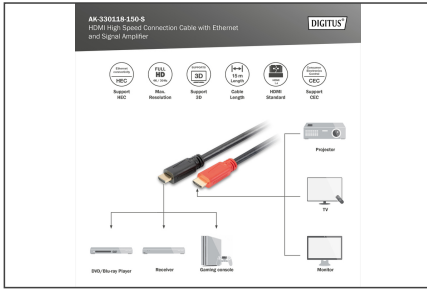

Weitere Anwendungsbilder:

Sicherheitshinweise

- Beim Ein- und Ausstecken fassen Sie Kabel ausschließlich am Stecker und ziehen nicht direkt am Kabel.
- Kabel dürfen nicht scharf geknickt oder in engen Winkeln gebogen werden, da dies die inneren Drähte beschädigen und zu Ausfällen führen kann.
- Achten Sie darauf, dass die Kabel nicht unter Zugbelastung stehen, da dies die Isolierung und die Leitungen im Inneren des Kabels beschädigen kann.
- Stellen Sie sicher, dass Kabel nicht in Bereichen verlegt werden, in denen sie leicht mechanisch beschädigt werden können.
- Kabel sollten nicht in Umgebungen mit extrem hohen oder sehr niedrigen Temperaturen eingesetzt werden. Achten Sie auf die Produktangaben zur maximalen Betriebstemperatur des Kabels
- Überprüfen Sie Kabel regelmäßig auf sichtbare Schäden wie Risse, Knicke oder Anzeichen von Abnutzung. Defekte Kabel sollten sofort ausgetauscht werden, um Ausfälle, Kurzschlüsse oder sogar Stromschläge zu vermeiden.

Verantwortliche Person für die EU

In der EU ansässiger Wirtschaftsbeteiligter, der sicherstellt, dass das Produkt den erforderlichen Vorschriften entspricht.

ASSMANN Electronic GmbH
Auf dem Schüffel 3
Lüdenscheid, Germany
<https://www.assmann.com>
info@assmann.com