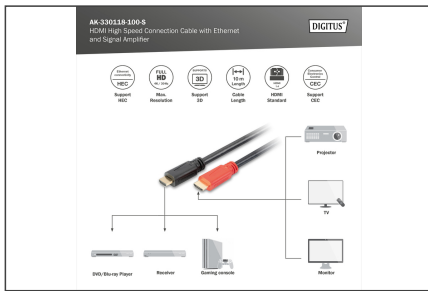

More images:

Safety notes

- Quando si collega e scollega il cavo, afferrare solo la spina e non tirare direttamente il cavo.
- I cavi non devono essere attorcigliati in modo brusco o piegati ad angolo retto, poiché ciò può danneggiare i fili interni e causare guasti.
- Assicurarsi che i cavi non siano sottoposti a carichi di trazione, che possono danneggiare l'isolamento e i fili all'interno del cavo.
- Assicurarsi che i cavi non vengano posati in aree in cui possono essere facilmente danneggiati meccanicamente.
- I cavi non devono essere utilizzati in ambienti con temperature estremamente elevate o molto basse. Prestare attenzione alle informazioni sul prodotto relative alla temperatura massima di esercizio del cavo.
- Controllare regolarmente che i cavi non presentino danni visibili, come crepe, pieghe o segni di usura. I cavi difettosi devono essere sostituiti immediatamente per evitare guasti, cortocircuiti o addirittura scosse elettriche.

EU responsible person

EU based economic operator ensuring the product complies with the required regulations.

ASSMANN Electronic GmbH
Auf dem Schüffel 3
Lüdenscheid, Germany
<https://www.assmann.com>
info@assmann.com