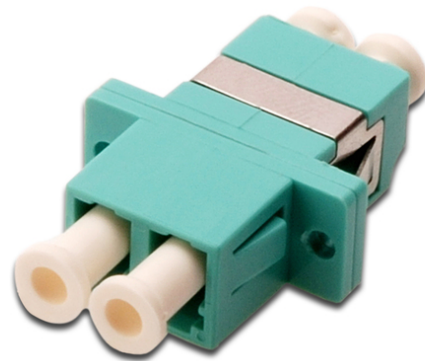

# DIGITUS DIGITUS LC / LC муфта, многомодовая

DN-96009-1  
 EAN 4016032335917

**FO coupler, duplex, LC to LC, MM, color aqua, OM3 ceramic sleeve, polymer housing, incl. screws**

Переход обеспечивает оптимальную производительность и качество линка в оптоволокне.

**Отличной решение для монтажных коробок**

- LC / LC
- Двойной
- Втулка из циркониевой керамики
- Полимерный корпус
- Голубой цвет
- Поставляется с крепежным приспособлениями

Logistics						
	Number (pcs)	Weight (kg)	Depth (cm)	Width (cm)	Height (cm)	cm <sup>3</sup>
Packaging Unit Carton	1500	6.50	26.00	25.50	36.00	23,868.00
Packaging Unit Inside	50	0.22	22.00	14.50	2.00	638.00
Packaging Unit Single	1	0.00	3.00	1.50	1.00	4.50
Net single without Packaging	1	0.01	3.00	1.50	1.00	0.00