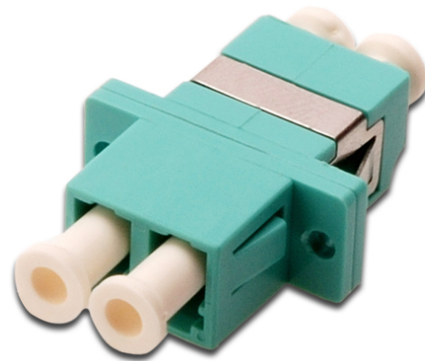

# DIGITUS Acoplador DIGITUS LC / LC, Multimodo

DN-96009-1  
 EAN 4016032335917

**FO coupler, duplex, LC to LC, MM, color aqua, OM3 ceramic sleeve, polymer housing, incl. screws**

O acoplador oferece um desempenho óptimo e uma qualidade de ligação na zona de fibra óptica.

**A melhor solução para Caixas Repartidoras**

- LC / LC
- Duplex
- Manipulo em zircónio cerâmico
- Caixa de protecção em polímero
- Cor água
- material de montagem incluído

Logistics						
	Number (pcs)	Weight (kg)	Depth (cm)	Width (cm)	Height (cm)	cm <sup>3</sup>
Packaging Unit Carton	1500	6.50	26.00	25.50	36.00	23,868.00
Packaging Unit Inside	50	0.22	22.00	14.50	2.00	638.00
Packaging Unit Single	1	0.00	3.00	1.50	1.00	4.50
Net single without Packaging	1	0.01	3.00	1.50	1.00	0.00