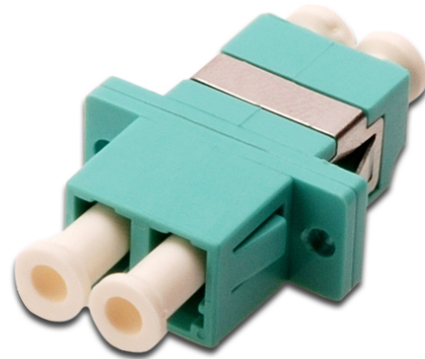

DIGITUS Coupleur LC / LC, multimode

DN-96009-1
EAN 4016032335917

Coupleur fibre optique, duplex, LC à LC, MM, Aqua OM3 Douille en céramique, boîtier en plastique, vis incluses

Le coupleur à fibre optique de haute qualité de DIGITUS® avec fêrûle en céramique sont des compléments idéaux pour l'assemblage des boîtiers d'épissure. Grâce au contrôle de qualité et à la finition précise, les coupleurs garantissent une performance et une qualité de connexion optimale. Chaque coupleur est doté d'un capuchon anti-poussière afin de protéger les fêrûles contre les salissures. Par ailleurs, les coupleurs sont livrés avec l'accessoire de fixation approprié pour prévoir l'installation et la fixation immédiate de ceux-ci sur les plaques frontales. L'installation de raccords flexibles DIGITUS®

permet d'obtenir une performance optimale. Ceux-ci sont également de haute qualité et leurs connecteurs fonctionnent parfaitement de manière harmonieuse avec les coupleurs.

La solution idéale pour les boîtiers d'épissure

- LC / LC
- Duplex
- Multimode
- Manchon en céramique de zircon
- Boîtier en plastique
- Turquoise
- Matériel de fixation inclus

Logistics						
	Number (pcs)	Weight (kg)	Depth (cm)	Width (cm)	Height (cm)	cm ³
Packaging Unit Carton	1500	6.50	26.00	25.50	36.00	23,868.00
Packaging Unit Inside	50	0.22	22.00	14.50	2.00	638.00
Packaging Unit Single	1	0.00	3.00	1.50	1.00	4.50
Net single without Packaging	1	0.01	3.00	1.50	1.00	0.00