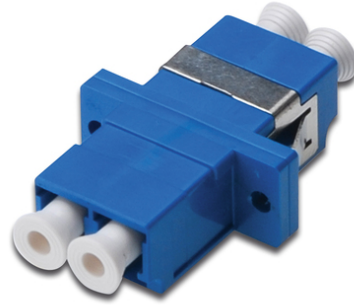

# DIGITUS LC / LC Baęlařtırıcı, Tekmodlu

DN-96007-1

EAN 4016032335764

**Fiber optik kaplin, dubleks, LC - LC, SM, mavi, OS2 Seramik kovan, plastik gövde, vidalar dahil**

Baęlařtırıcı, fiber optik alanda en uygun performansı ve baęlantı kalitesini saęlar.

**Ek Kutuları için en iyi çözümler**

- LC / LC

- Dubleks
- Tekli Mod
- Seramik kılıf
- Plastik gövde
- Mavi
- montaj malzemesi dahil

Logistics						
	Number (pcs)	Weight (kg)	Depth (cm)	Width (cm)	Height (cm)	cm <sup>3</sup>
Packaging Unit Carton	1500	6.04	26.00	25.50	36.00	23,868.00
Packaging Unit Inside	50	0.20	22.00	14.50	2.00	638.00
Packaging Unit Single	1	0.00	2.00	2.00	0.50	2.00
Net single without Packaging	1	0.01	0.90	2.90	1.30	0.00