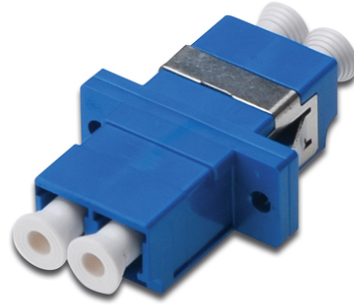

DIGITUS LC / LC Baęlařtırıcı, Tekmodlu

DN-96007-1

EAN 4016032335764

Fiber optik kaplin, dubleks, LC - LC, SM, mavi, OS2 Seramik kovan, plastik gövde, vidalar dahil

Baęlařtırıcı, fiber optik alanda en uygun performansı ve baęlantı kalitesini saęlar.

Ek Kutuları için en iyi çözümler

- LC / LC

- Dubleks
- Tekli Mod
- Seramik kılıf
- Plastik gövde
- Mavi
- montaj malzemesi dahil

Logistics						
	Number (pcs)	Weight (kg)	Depth (cm)	Width (cm)	Height (cm)	cm ³
Packaging Unit Carton	1500	6.04	26.00	25.50	36.00	23,868.00
Packaging Unit Inside	50	0.20	22.00	14.50	2.00	638.00
Packaging Unit Single	1	0.00	2.00	2.00	0.50	2.00
Net single without Packaging	1	0.01	0.90	2.90	1.30	0.00