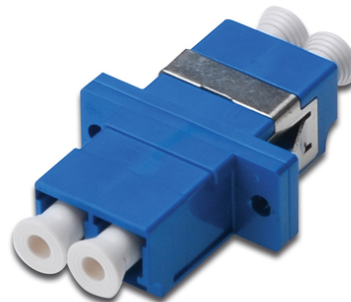

DIGITUS DIGITUS LC / LC переходник, одномодовый

DN-96007-1
 EAN 4016032335764

FO coupler, duplex, LC to LC, SM, color blue, OS2 ceramic sleeve, polymer housing, incl. screws

Переход обеспечивает оптимальную производительность и качество линка в оптоволокне.

Отличной решение для монтажных коробок

- LC / LC
- Двойной
- Втулка из циркониевой керамики
- Полимерный корпус
- Синий
- Крепёжный материал входит в комплект поставки

Logistics						
	Number (pcs)	Weight (kg)	Depth (cm)	Width (cm)	Height (cm)	cm³
Packaging Unit Carton	1500	6.04	26.00	25.50	36.00	23,868.00
Packaging Unit Inside	50	0.20	22.00	14.50	2.00	638.00
Packaging Unit Single	1	0.00	2.00	2.00	0.50	2.00
Net single without Packaging	1	0.01	0.90	2.90	1.30	0.00