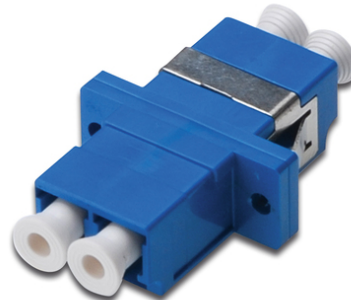

# DIGITUS Acoplador DIGITUS LC / LC, Modo único

DN-96007-1  
 EAN 4016032335764

**FO coupler, duplex, LC to LC, SM, color blue, OS2 ceramic sleeve, polymer housing, incl. screws**

O acoplador oferece um desempenho óptimo e uma qualidade de ligação na zona de fibra óptica.

**A melhor solução para Caixas Repartidoras**

- LC / LC
- Duplex
- Manipulo em zircónio cerâmico
- Caixa de protecção em polímero
- Azul
- inc. material de fixação

Logistics						
	Number (pcs)	Weight (kg)	Depth (cm)	Width (cm)	Height (cm)	cm <sup>3</sup>
Packaging Unit Carton	1500	6.04	26.00	25.50	36.00	23,868.00
Packaging Unit Inside	50	0.20	22.00	14.50	2.00	638.00
Packaging Unit Single	1	0.00	2.00	2.00	0.50	2.00
Net single without Packaging	1	0.01	0.90	2.90	1.30	0.00