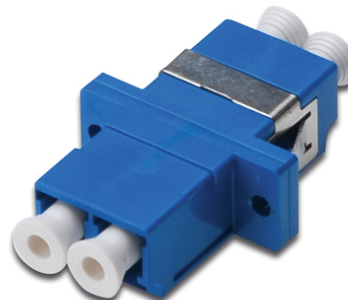

DIGITUS LC / LC Koppeling, Singlemode

DN-96007-1
 EAN 4016032335764

**Glasvezelkoppeling, duplex, LC naar LC, SM, blauw, OS2
 Keramische huls, kunststof behuizing, incl. schroeven**

De hoogwaardige LWL koppelingen van DIGITUS® met keramische ring zijn de perfecte aanvulling voor samenbouwen van de aftakdoos. Door de continue kwaliteitscontrole en nauwkeurige productie, garanderen de koppelingen voor optimale prestaties en kwaliteit van de verbinding. Elke koppeling is voorzien van een stofbeschermerkap, om de ringen tegen vervuiling te beschermen. Bovendien worden de koppelingen met de juiste bevestigingsmateriaal geleverd, zodat deze direct op het voorpaneel kan worden toegepast en gefixeerd. De optimale prestatie wordt door het gebruik van de DIGITUS® Pigtails

bereikt, die ook hoog kwalitatief vervaardigd werden en door hun stekker ideaal met de koppelingen samenwerken.

De beste oplossing voor aftakdozen

- LC / LC
- Duplex
- Enkelvoudige modus
- Keramische hoes
- Plastic behuizing
- Blauw
- incl. montage materiaal