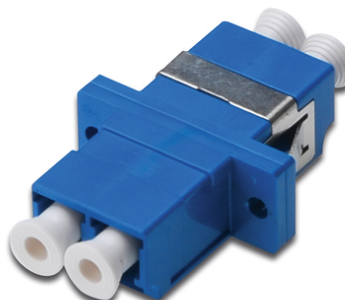

# DIGITUS Coupleur LC / LC, monomode

DN-96007-1  
 EAN 4016032335764

**Coupleur fibre optique, duplex, LC à LC, SM, bleu, OS2 Douille en céramique, boîtier en plastique, vis incluses**

Le coupleur à fibre optique de haute qualité de DIGITUS® avec fêrulle en céramique sont des compléments idéaux pour l'assemblage des boîtiers d'épissure. Grâce au contrôle de qualité et à la finition précise, les coupleurs garantissent une performance et une qualité de connexion optimale. Chaque coupleur est doté d'un capuchon anti-poussière afin de protéger les fêrules contre les salissures. Par ailleurs, les coupleurs sont livrés avec l'accessoire de fixation approprié pour prévoir l'installation et la fixation immédiate de ceux-ci sur les plaques frontales. L'installation de raccords flexibles DIGITUS®

permet d'obtenir une performance optimale. Ceux-ci sont également de haute qualité et leurs connecteurs fonctionnent parfaitement de manière harmonieuse avec les coupleurs.

**La solution idéale pour les boîtiers d'épissure**

- LC / LC
- Duplex
- Singlemode
- Manchon en céramique de zircon
- Boîtier en plastique
- Bleu
- Matériel de fixation inclus

Logistics						
	Number (pcs)	Weight (kg)	Depth (cm)	Width (cm)	Height (cm)	cm <sup>3</sup>
Packaging Unit Carton	1500	6.04	26.00	25.50	36.00	23,868.00
Packaging Unit Inside	50	0.20	22.00	14.50	2.00	638.00
Packaging Unit Single	1	0.00	2.00	2.00	0.50	2.00
Net single without Packaging	1	0.01	0.90	2.90	1.30	0.00