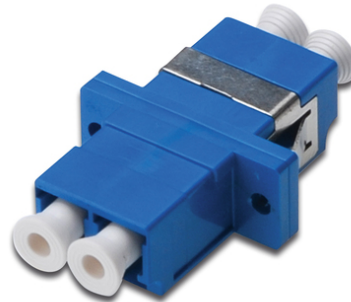

# DIGITUS LC / LC Kupplung, Singlemode

DN-96007-1  
EAN 4016032335764

**LWL Kupplung, Duplex, LC zu LC, SM, Blau, OS2 Keramikhülse, Kunststoffgehäuse, inkl. Schrauben**

Die hochwertigen LWL Kupplungen von DIGITUS® mit Keramik-Ferrule, sind die perfekte Ergänzung für die Spleißboxenkonfektion. Durch die ständigen Qualitätskontrollen und die präzise Fertigung, garantieren die Kupplungen optimale Leistung und Verbindungsqualität. Jede Kupplung ist mit einer Staubschutzkappe versehen, um die Ferrulen vor Verschmutzungen zu schützen. Zudem werden die Kupplungen mit dem passenden Befestigungszubehör ausgeliefert, so dass diese sofort in die Frontblenden eingesetzt und fixiert werden können. Die optimale

Performance wird durch den Einsatz der DIGITUS® Pigtails erreicht, die ebenso hochqualitativ gefertigt werden und deren Stecker ideal mit den Kupplungen zusammenspielen.

**Die ideale Lösung für Spleißboxen**

- LC / LC
- Duplex
- Singlemode
- Keramik Hülse
- Kunststoffgehäuse
- Blau
- inkl. Befestigungsmaterial

Logistische Daten						
	Anzahl (Stück)	Gewicht (kg)	Tiefe (cm)	Breite (cm)	Höhe (cm)	cm <sup>3</sup>
Karton-VPE	1500	6,04	26,00	25,50	36,00	23.868,00
Innen-VPE	50	0,20	22,00	14,50	2,00	638,00
Einzel-VPE	1	0,00	2,00	2,00	0,50	2,00
Netto einzeln ohne VP	1	0,01	0,90	2,90	1,30	0,00