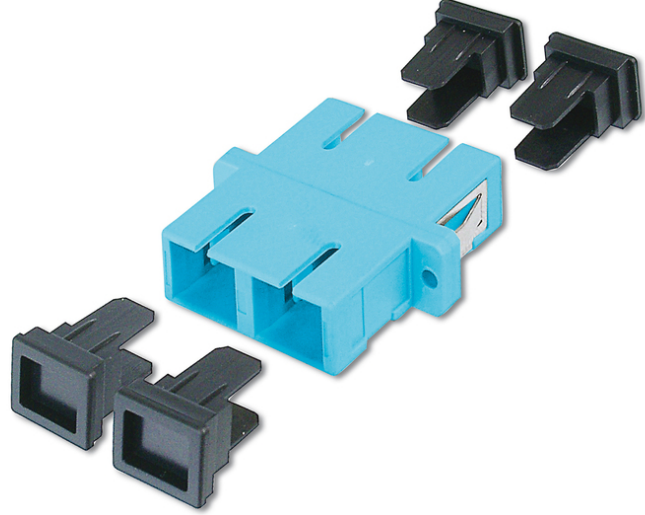

DIGITUS SC / SC Bağlařtırıcı, multimodlu

DN-96005-1

EAN 4016032335689

Fiber optik kaplin, dubleks, SC - SC, MM OM3, su rengi Seramik kovan, plastik gövde, vidalar dahil

Baęlařtırıcı, fiber optik alanda en uygun performansı ve baęlantı kalitesini saęlar.

Ek Kutuları için en iyi çözümler

- SC / SC

- Dubleks
- Çok Modlu
- Seramik kılıf
- Plastik gövde
- montaj malzemesi dahil
- Turkuaz

Logistics						
	Number (pcs)	Weight (kg)	Depth (cm)	Width (cm)	Height (cm)	cm ³
Packaging Unit Carton	200	9.40	26.00	25.50	36.00	23,868.00
Packaging Unit Inside	20	0.94	22.00	14.50	2.00	638.00
Packaging Unit Single	1	0.05	3.60	3.20	0.90	10.37
Net single without Packaging	1	0.00	0.00	0.00	0.00	0.00