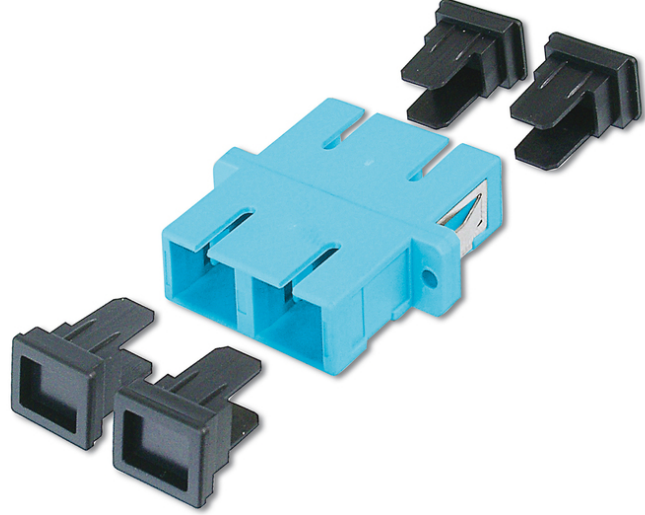

DIGITUS SC / SC Baęlařtırıcı, multimodlu

DN-96005-1

EAN 4016032335689

Fiber optik kaplin, dubleks, SC - SC, MM OM3, su rengi Seramik kovan, plastik gövde, vidalar dahil

Baęlařtırıcı, fiber optik alanda en uygun performansı ve baęlantı kalitesini saęlar.

Ek Kutuları için en iyi çözümler

- SC / SC

- Dubleks
- Çok Modlu
- Seramik kılıf
- Plastik gövde
- montaj malzemesi dahil
- Turkuaz

Logistics						
	Number (pcs)	Weight (kg)	Depth (cm)	Width (cm)	Height (cm)	cm ³
Packaging Unit Carton	200	9.40	26.00	25.50	36.00	23,868.00
Packaging Unit Inside	20	0.94	22.00	14.50	2.00	638.00
Packaging Unit Single	1	0.05	3.60	3.20	0.90	10.37
Net single without Packaging	1	0.00	0.00	0.00	0.00	0.00