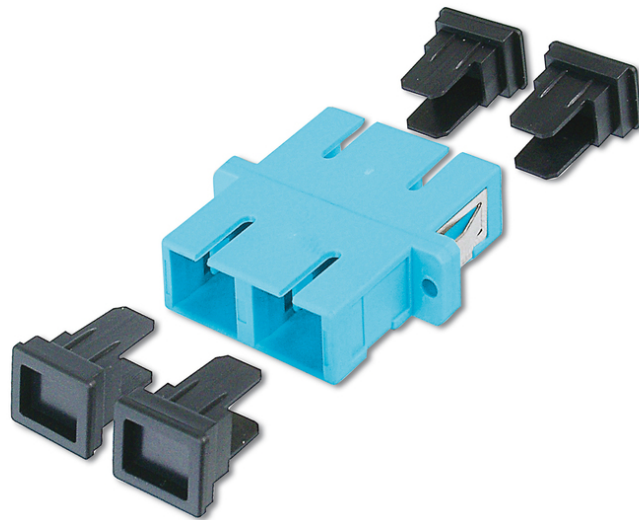

DIGITUS DIGITUS SC / SC муфта, многомодовая

DN-96005-1
EAN 4016032335689

FO coupler, duplex, SC to SC, MM OM3, color aqua ceramic sleeve, polymer housing, incl. screws

Переход обеспечивает оптимальную производительность и качество линка в оптоволокне.

Отличной решение для монтажных коробок

- SC / SC
- Двойной
- Втулка из циркониевой керамики
- Полимерный корпус
- Крепёжный материал входит в комплект поставки
- Голубой цвет

Logistics						
	Number (pcs)	Weight (kg)	Depth (cm)	Width (cm)	Height (cm)	cm³
Packaging Unit Carton	200	9.40	26.00	25.50	36.00	23,868.00
Packaging Unit Inside	20	0.94	22.00	14.50	2.00	638.00
Packaging Unit Single	1	0.05	3.60	3.20	0.90	10.37
Net single without Packaging	1	0.00	0.00	0.00	0.00	0.00