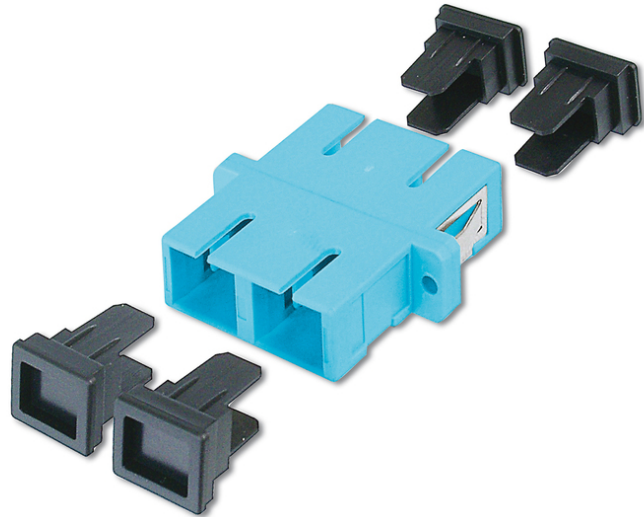

# DIGITUS Acoplador DIGITUS SC / SC, Multimodo

DN-96005-1  
 EAN 4016032335689

**FO coupler, duplex, SC to SC, MM OM3, color aqua ceramic sleeve, polymer housing, incl. screws**

O acoplador oferece um desempenho óptimo e uma qualidade de ligação na zona de fibra óptica.

**A melhor solução para Caixas Repartidoras**

- SC / SC
- Duplex
- Manipulo em zircónio cerâmico
- Caixa de protecção em polímero
- inc. material de fixação
- Cor água

Logistics						
	Number (pcs)	Weight (kg)	Depth (cm)	Width (cm)	Height (cm)	cm <sup>3</sup>
Packaging Unit Carton	200	9.40	26.00	25.50	36.00	23,868.00
Packaging Unit Inside	20	0.94	22.00	14.50	2.00	638.00
Packaging Unit Single	1	0.05	3.60	3.20	0.90	10.37
Net single without Packaging	1	0.00	0.00	0.00	0.00	0.00