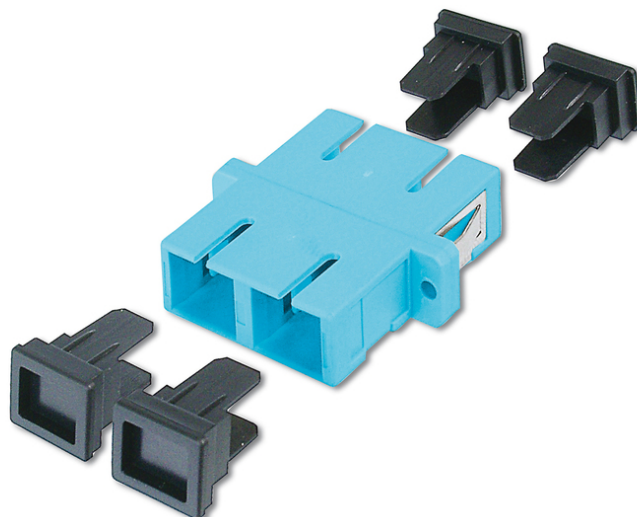

DIGITUS Coupleur SC / SC, multimode

DN-96005-1
EAN 4016032335689

**Coupleur fibre optique, duplex, SC à SC, MM OM3, couleur Aqua
Douille en céramique, boîtier en plastique, vis incluses**

Le coupleur à fibre optique de haute qualité de DIGITUS® avec fêrulle en céramique sont des compléments idéaux pour l'assemblage des boîtiers d'épissure. Grâce au contrôle de qualité et à la finition précise, les coupleurs garantissent une performance et une qualité de connexion optimale. Chaque coupleur est doté d'un capuchon anti-poussière afin de protéger les fêrules contre les salissures. Par ailleurs, les coupleurs sont livrés avec l'accessoire de fixation approprié pour prévoir l'installation et la fixation immédiate de ceux-ci sur les plaques frontales. L'installation de raccords flexibles DIGITUS®

permet d'obtenir une performance optimale. Ceux-ci sont également de haute qualité et leurs connecteurs fonctionnent parfaitement de manière harmonieuse avec les coupleurs.

La solution idéale pour les boîtiers d'épissure

- SC / SC
- Duplex
- Multimode
- Manchon en céramique de zircone
- Boîtier en plastique
- Matériel de fixation inclus
- Turquoise

Logistics						
	Number (pcs)	Weight (kg)	Depth (cm)	Width (cm)	Height (cm)	cm ³
Packaging Unit Carton	200	9.40	26.00	25.50	36.00	23,868.00
Packaging Unit Inside	20	0.94	22.00	14.50	2.00	638.00
Packaging Unit Single	1	0.05	3.60	3.20	0.90	10.37
Net single without Packaging	1	0.00	0.00	0.00	0.00	0.00