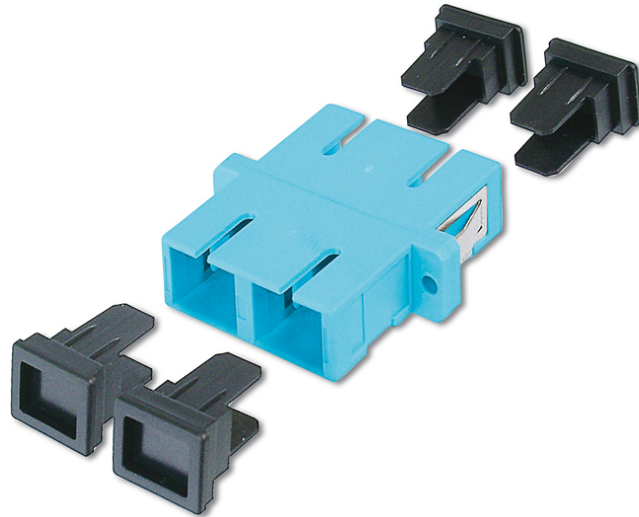

DIGITUS Acoplador SC/SC, multimode

DN-96005-1
 EAN 4016032335689

Acoplamiento de fibra óptica, dúplex, SC a SC, MM OM3, color aqua Manguito cerámico, carcasa de plástico, incl. tornillos

Los acopladores de fibra óptica de alta calidad de DIGITUS® con férula de cerámica son el complemento perfecto para la confección de la caja de empalme. Gracias a los continuos controles de calidad y a la precisa producción, los acopladores garantizan un rendimiento y una calidad de conexión óptima. Cada acoplador está provisto de una tapa contra el polvo para proteger los casquillos de la contaminación. Además, los acopladores se suministran con los accesorios de montaje adecuados de modo que el panel frontal se puede insertar y fijar inmediatamente. El mejor rendimiento se logra mediante el uso

de fibras DIGITUS®, que han sido fabricadas con alta calidad y cuyos conectores macho se combinan perfectamente con los acopladores.

La mejor solución para cajas de empalmes

- SC / SC
- Dúplex
- Multimodo
- Manguito de cerámica
- Carcasa de plástico
- incl. material de montaje
- Turquesa