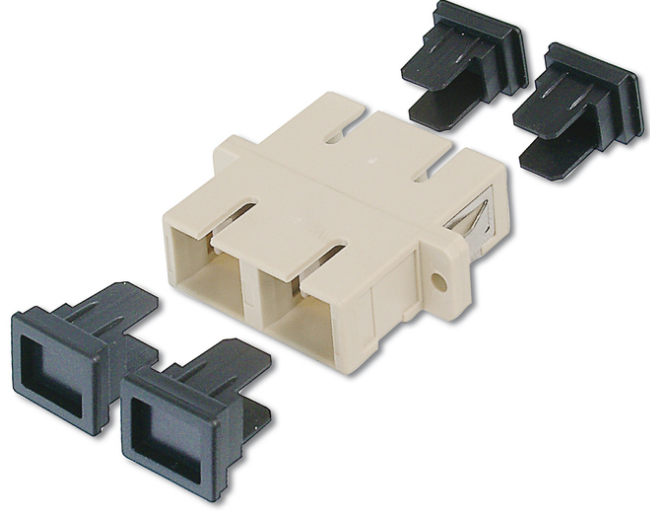

# DIGITUS SC / SC Baęlařtırıcı, multimodlu

DN-96004-1

EAN 4016032335665

**Fiber optik kaplin, dubleks, SC - SC, MM OM2, gri renk Seramik kovan, plastik gövde, vidalar dahil**

Baęlařtırıcı, fiber optik alanda en uygun performansı ve baęlantı kalitesini saęlar.

**Ek Kutuları için en iyi çözümler**

- SC / SC

- Dubleks
- Çok Modlu
- Seramik kılıf
- Plastik gövde
- Gri
- montaj malzemesi dahil

Logistics						
	Number (pcs)	Weight (kg)	Depth (cm)	Width (cm)	Height (cm)	cm <sup>3</sup>
Packaging Unit Carton	1500	13.00	41.00	25.50	36.00	37,638.00
Packaging Unit Inside	20	0.17	23.00	17.00	1.20	469.20
Packaging Unit Single	1	0.01	3.50	3.50	1.00	12.25
Net single without Packaging	1	0.01	3.50	3.50	1.00	0.00