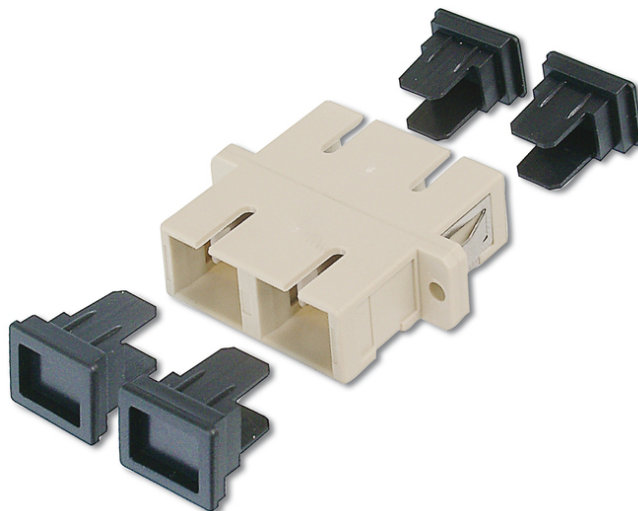

DIGITUS DIGITUS SC / SC муфта, многомодовая

DN-96004-1
 EAN 4016032335665

FO coupler, duplex, SC to SC, MM OM2, color grey ceramic sleeve, polymer housing, incl. screws

Переход обеспечивает оптимальную производительность и качество линка в оптоволокне.

Отличной решение для монтажных коробок

- SC / SC
- Двойной
- Втулка из циркониевой керамики
- Полимерный корпус
- Серый цвет
- Крепёжный материал входит в комплект поставки

Logistics						
	Number (pcs)	Weight (kg)	Depth (cm)	Width (cm)	Height (cm)	cm ³
Packaging Unit Carton	1500	13.00	41.00	25.50	36.00	37,638.00
Packaging Unit Inside	20	0.17	23.00	17.00	1.20	469.20
Packaging Unit Single	1	0.01	3.50	3.50	1.00	12.25
Net single without Packaging	1	0.01	3.50	3.50	1.00	0.00