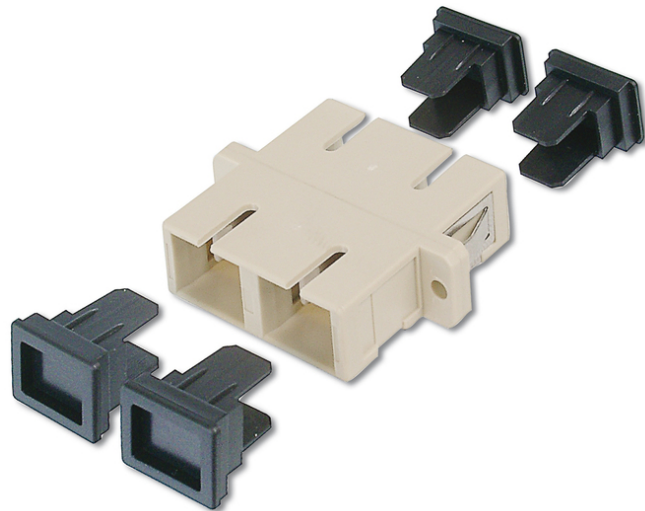

# DIGITUS Acoplador DIGITUS SC / SC, Multimodo

DN-96004-1  
 EAN 4016032335665

**FO coupler, duplex, SC to SC, MM OM2, color grey ceramic sleeve, polymer housing, incl. screws**

O acoplador oferece um desempenho óptimo e uma qualidade de ligação na zona de fibra óptica.

**A melhor solução para Caixas Repartidoras**

- SC / SC
- Duplex
- Manipulo em zircónio cerâmico
- Caixa de protecção em polímero
- Cor cinzenta
- inc. material de fixação

Logistics						
	Number (pcs)	Weight (kg)	Depth (cm)	Width (cm)	Height (cm)	cm <sup>3</sup>
Packaging Unit Carton	1500	13.00	41.00	25.50	36.00	37,638.00
Packaging Unit Inside	20	0.17	23.00	17.00	1.20	469.20
Packaging Unit Single	1	0.01	3.50	3.50	1.00	12.25
Net single without Packaging	1	0.01	3.50	3.50	1.00	0.00