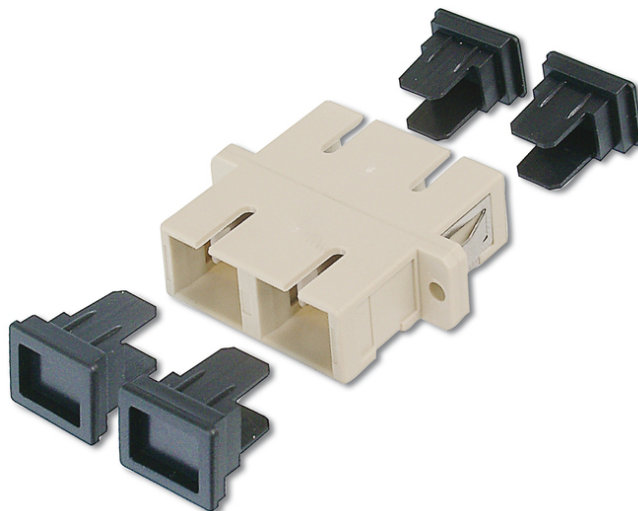

DIGITUS Coupleur SC / SC, multimode

DN-96004-1
EAN 4016032335665

**Coupleur fibre optique, duplex, SC à SC, MM OM2, couleur gris
Douille en céramique, boîtier en plastique, vis incluses**

Le coupleur à fibre optique de haute qualité de DIGITUS® avec fêrulle en céramique sont des compléments idéaux pour l'assemblage des boîtiers d'épissure. Grâce au contrôle de qualité et à la finition précise, les coupleurs garantissent une performance et une qualité de connexion optimale. Chaque coupleur est doté d'un capuchon anti-poussière afin de protéger les fêrules contre les salissures. Par ailleurs, les coupleurs sont livrés avec l'accessoire de fixation approprié pour prévoir l'installation et la fixation immédiate de ceux-ci sur les plaques frontales. L'installation de raccords flexibles DIGITUS®

permet d'obtenir une performance optimale. Ceux-ci sont également de haute qualité et leurs connecteurs fonctionnent parfaitement de manière harmonieuse avec les coupleurs.

La solution idéale pour les boîtiers d'épissure

- SC / SC
- Duplex
- Multimode
- Manchon en céramique de zircone
- Boîtier en plastique
- Gris
- Matériel de fixation inclus

Logistics						
	Number (pcs)	Weight (kg)	Depth (cm)	Width (cm)	Height (cm)	cm ³
Packaging Unit Carton	1500	13.00	41.00	25.50	36.00	37,638.00
Packaging Unit Inside	20	0.17	23.00	17.00	1.20	469.20
Packaging Unit Single	1	0.01	3.50	3.50	1.00	12.25
Net single without Packaging	1	0.01	3.50	3.50	1.00	0.00