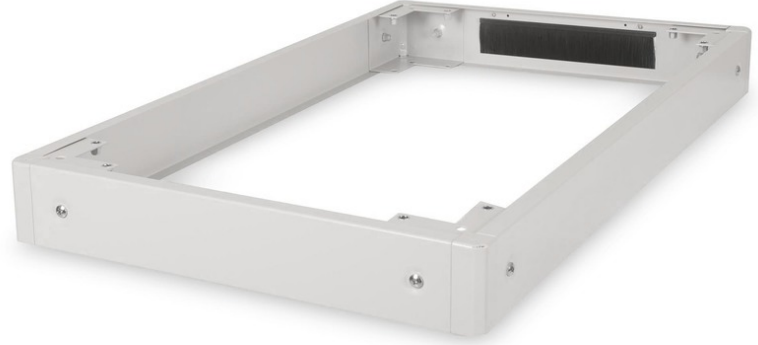

DIGITUS Unique Network & Dynamic Basic muhafazaları için kaide - 600x1000 mm (GxD)

DN-19 PLINTH-6/10-N1
EAN 4016032335375

Benzersiz ağ dolapları ve Dinamik için taban Dolaplar, 100x600x1000 mm, gri

Süpürgelikler DIGITUS'un Unique serisi ve Dynamic Basic serisindeki tüm 483 mm (19") kabinetler için mevcuttur. Yerden yüksekliği 100 mm artırır. İki kaide üst üste monte edilerek 200 mm yükseklik elde edilebilir. İç kısım, fazla kablo uzunluklarını depolamak ve kablo yönetimi için kullanılabilir. Demonte olarak tedarik edilir.

DIGITUS® 483 mm (19") aksesuarları BT altyapısının yüksek talepleri için geliştirilmiştir. Alman kalite standartlarına göre üretilmiştir.

- Dolapların altına basit kurulum

- 1,5 - 2,0 mm kalınlığında çelik sac
- Çıkarılabilir yan paneller
- Kablo girişli ve fırça şeritli arka panel, 300 x 60 mm
- Maksimum yük kapasitesi: 1000 kg
- Derinlik: 1000 mm
- Genişlik: 600 mm
- Renk: açık gri, RAL 7035
- İnc biçim katsayısı (IEC 60297): 482,6 mm (19 inç)
- Kabin serileri için: Benzersiz Ağ, Dinamik Temel