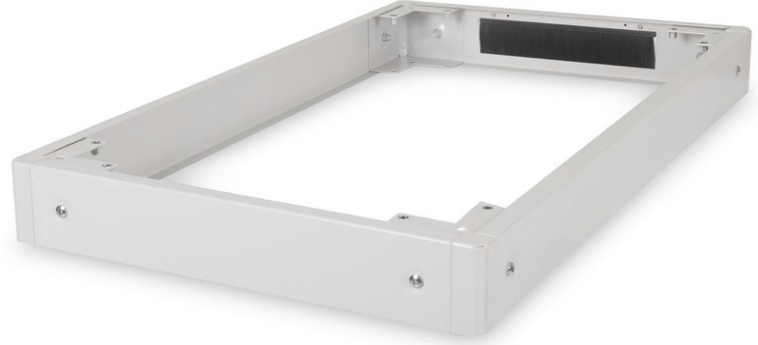

DIGITUS Unique Network & Dynamic Basic ağ ve sunucu muhafazaları için baza - 600x1000 mm (GxD)

DN-19 PLINTH-6/10-N1
EAN 4016032335375

Benzersiz ağ muhafazaları ve Dynamic Basic için taban Ağ ve sunucu kabinleri, 100x600x1000 mm, gri

Süpürgelikler, DIGITUS Professional'ın Unique serisi ve Dynamic Basic serisindeki tüm 483 mm (19") kabinler için mevcuttur. Yerden yüksekliği 100 mm artırır. İki kaide üst üste monte edilerek 200 mm yükseklik elde edilebilir. İç kısım, fazla kablo uzunluklarını depolamak ve kablo yönetimi için kullanılabilir. Demonte olarak tedarik edilir.

DIGITUS 19" ekipmanı yüksek gereksinimli BT Altyapı Çözümlerine yönelik olarak üretilmiş ve Almanya'daki en yüksek standartlara göre tasarlanıp geliştirilmiştir

- Kabinler arasında kurulumu kolaydır

- 1,5 - 2,0 mm güçlü çelik sac
- Çıkarılabilir yan paneller
- Fırça kablo girişine sahip arka yan panel, 300 x 60 mm
- Derinlik: 1000 mm
- Genişlik: 600 mm
- Renk: açık gri, RAL 7035
- İnç biçim katsayısı (IEC 60297): 482,6 mm (19 inç)
- Kabin serileri için: Benzersiz Ağ, Dinamik Temel