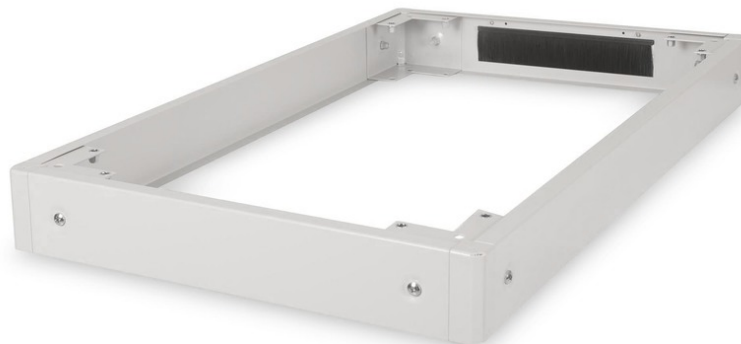

DIGITUS Sockel för Unique Network & Dynamic Basic skåp - 600x1000 mm (BxD)

DN-19 PLINTH-6/10-N1
 EAN 4016032335375

Bas för unika nätverksskåp & Dynamic Skåp, 100x600x1000 mm, grå

Socklarna finns tillgängliga för alla 483 mm (19") skåp i Unique-serien och Dynamic Basic-serien från DIGITUS. Ökar markfrigången med 100 mm. Upp till två socklar kan monteras ovanpå varandra för att uppnå en höjd på 200 mm. Insidan kan användas för förvaring av överflödiga kabellängder och för kabelhantering. Levereras omonterad.

DIGITUS® 483 mm (19") tillbehör har utvecklats för de höga krav som ställs på IT-infrastruktur. De tillverkas enligt tyska kvalitetsstandarder.

- Enkel installation under skåpen
- 1,5 - 2,0 mm tjock stålplåt

- Avtagbara sidopaneler
- Bakre panel med kabelgenomföring och borstlist, 300 x 60 mm
- Maximal lastkapacitet: 1000 kg

Attributes

- Bredd: 600 mm
- Djup: 1000 mm
- Färg: ljusgrå, RAL 7035
- För skåpserie: Unique Network, Dynamic Basic
- Tum formfaktor (IEC 60297): 482,6 mm (19")