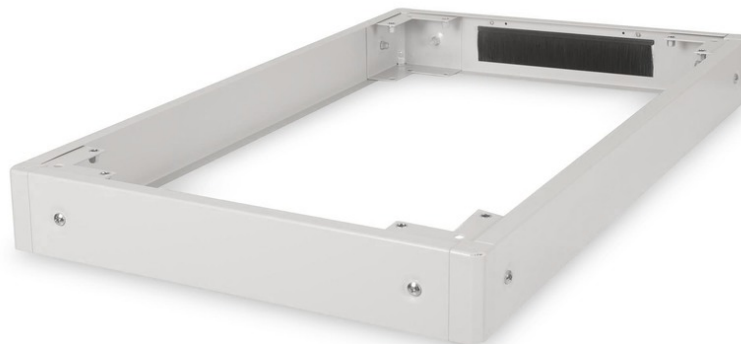

DIGITUS Sockel för Unique Network & Dynamic Basic skåp - 600x1000 mm (BxD)

DN-19 PLINTH-6/10-N1
EAN 4016032335375

Bas för unika nätverksskåp & Dynamic Skåp, 100x600x1000 mm, grå

Socklarna finns tillgängliga för alla 483 mm (19") skåp i Unique-serien och Dynamic Basic-serien från DIGITUS. Ökar markfrigången med 100 mm. Upp till två socklar kan monteras ovanpå varandra för att uppnå en höjd på 200 mm. Insidan kan användas för förvaring av överflödiga kabellängder och för kabelhantering. Levereras omonterad.

DIGITUS® 483 mm (19") tillbehör har utvecklats för de höga krav som ställs på IT-infrastruktur. De tillverkas enligt tyska kvalitetsstandarder.

- Enkel installation under skåpen

- 1,5 - 2,0 mm tjock stålplåt
- Avtagbara sidopaneler
- Bakre panel med kabelgenomföring och borstlist, 300 x 60 mm
- Maximal lastkapacitet: 1000 kg
- Bredd: 600 mm
- Djup: 1000 mm
- Färg: ljusgrå, RAL 7035
- För skåpserie: Unique Network, Dynamic Basic
- Tum formfaktor (IEC 60297): 482,6 mm (19")