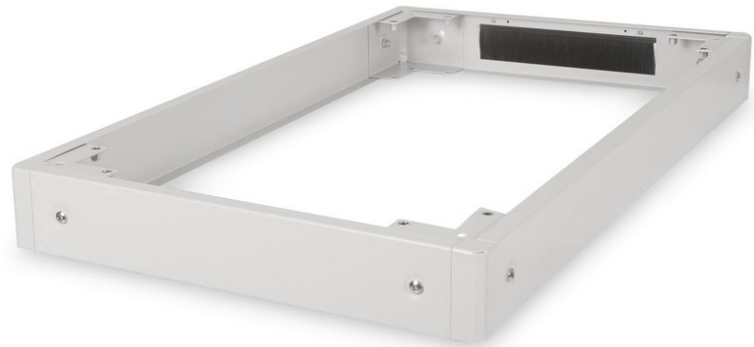

DIGITUS Sokkel voor Unique Network & Dynamic Basic kasten - 600x1000 mm (BxD)

DN-19 PLINTH-6/10-N1
 EAN 4016032335375

Basis voor Unieke netwerkkasten & Dynamisch Kasten, 100x600x1000 mm, grijs

De sokkels zijn verkrijgbaar voor alle 483 mm (19") kasten uit de Unique serie en de Dynamic Basic serie van DIGITUS. Verhoogt de bodemvrijheid met 100 mm. Er kunnen maximaal twee sokkels boven elkaar worden gemonteerd om een hoogte van 200 mm te bereiken. Het interieur kan worden gebruikt om overtollige kabellengten op te bergen en voor kabelbeheer. Wordt ongemonteerd geleverd.

De DIGITUS® 483 mm (19") accessoires zijn ontwikkeld voor de hoge eisen van de IT-infrastructuur. Ze zijn vervaardigd volgens Duitse kwaliteitsnormen.

- Eenvoudige installatie onder de kasten

- 1,5 - 2,0 mm dik plaatstaal
- Afneembare zijpanelen
- Achterpaneel met kabeldoorvoer en borstelstrip, 300 x 60 mm
- Maximaal draagvermogen: 1000 kg
- Breedte: 600 mm
- Diepte: 1000 mm
- Kleur: lichtgrijs, RAL 7035
- Inch vormfactor (IEC 60297): 482,6 mm (19")
- Voor kastserie: Unique Network, Dynamic Basic