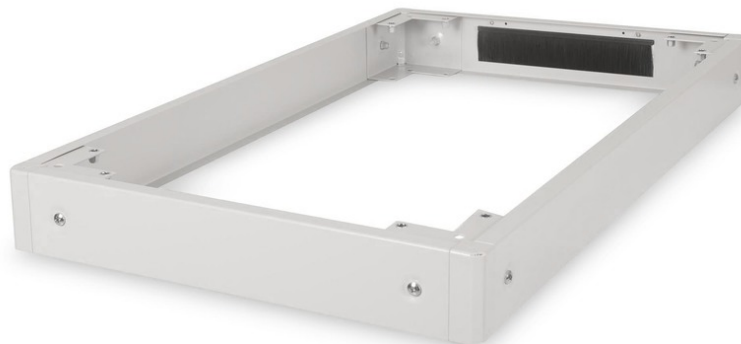

# DIGITUS Sokkel voor Unique netwerk- en Dynamic Basic netwerk- en serverkasten - 600x1000 mm (BxD)

DN-19 PLINTH-6/10-N1  
 EAN 4016032335375

### Basis voor Unieke netwerkbehuizingen & Dynamic Basic Netwerk- en serverkasten, 100x600x1000 mm, grijs

De sokkels zijn verkrijgbaar voor alle 483 mm (19") kasten van de serie Unique en serie Dynamic Basic van DIGITUS Professional. Verhoogd de bodemruimte met 100 mm. Maximaal twee sokkels kunnen over elkaar worden bevestigd om een hoogte van 200 mm te bereiken. De binnenruimte kan voor opslag van overtollige kabel en voor kabelbeheer worden gebruikt. Wordt ongemonteerd geleverd.

De DIGITUS® 483 mm (19") accessoires is voor de veeleisende IT-infrastructuur ontwikkeld en werd volgens de Duitse kwaliteitsstandaard gemaakt.

- Eenvoudige montage onder de kasten
- 1,5 - 2,0 mm sterke staalplaat
- Afneembare zijpanelen
- Achterwand met kabeldoorvoering en borstelrand, 300 x 60 mm
- Breedte: 600 mm
- Diepte: 1000 mm
- Kleur: lichtgrijs, RAL 7035
- Inch vormfactor (IEC 60297): 482,6 mm (19")
- Voor kastserie: Unique Network, Dynamic Basic