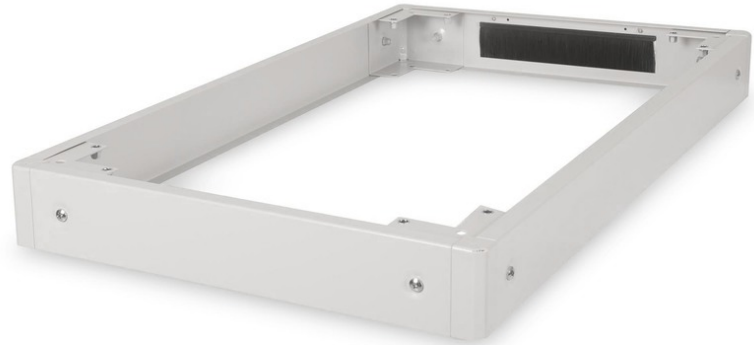

DIGITUS Pedestal para los armarios de red Unique y los armarios de red y servidor Dynamic Basic - 600 x 1000 mm (an. x d.)

DN-19 PLINTH-6/10-N1

EAN 4016032335375

Base para armarios de red Unique y Dynamic Basic Armarios para redes y servidores, 100x600x1000 mm, gris

Los pedestales están disponibles para todos los armarios de 483 mm (19") de la serie Unique y de la serie Dynamic Basic de DIGITUS® Professional. Aumenta la distancia al suelo en 100 mm. Se pueden fijar hasta dos pedestales uno sobre el otro para alcanzar una altura de 200 mm. El interior se puede utilizar para almacenar el exceso de cable y para la gestión de cables. Se envía sin montar.

El accesorio DIGITUS® de 483 mm (19") está diseñado para las altas exigencias de la infraestructura de TI y se ha fabricado de acuerdo con la norma de calidad alemana.

- Fácil de instalar entre los armarios

- Chapa de acero resistente de 1,5 - 2,0 mm
- Paneles laterales extraíbles
- Panel lateral posterior con entrada de cables con cepillo, 300 x 60 mm
- Ancho: 600 mm
- Color: gris claro, RAL 7035
- Profundidad: 1000 mm
- Factor de forma pulgadas (IEC 60297): 482,6 mm (19")
- Para series de armarios: Red Unique, Dynamic Basic