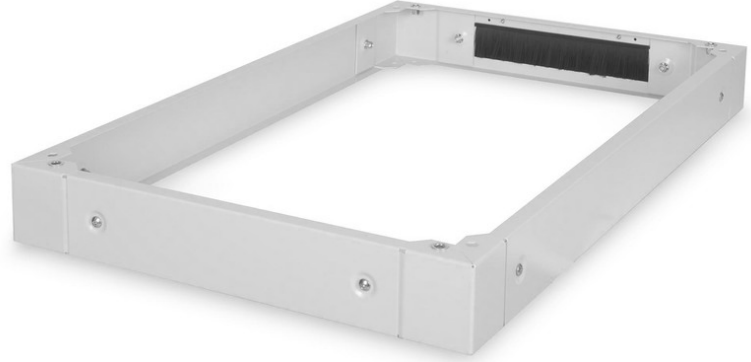

# DIGITUS Unique serisi sunucu muhafazaları için taban - 600x1000 mm (GxD)

DN-19 PLINTH-6/10-1  
EAN 4016032334965

## Benzersiz sunucu muhafazaları için baza 100x600x1000 mm, gri renk (RAL 7035)

Süpürgelikler DIGITUS'un Unique serisi ve Dynamic Basic serisindeki tüm 483 mm (19") kabinetler için mevcuttur. Yerden yüksekliği 100 mm artırır. İki kaide üst üste monte edilerek 200 mm yükseklik elde edilebilir. İç kısım, fazla kablo uzunluklarını depolamak ve kablo yönetimi için kullanılabilir. Demonte olarak tedarik edilir.

**DIGITUS® 483 mm (19") aksesuarları BT altyapısının yüksek talepleri için geliştirilmiştir. Alman kalite standartlarına göre üretilmiştir.**

- Dolapların altına basit kurulum

- 1,5 - 2,0 mm kalınlığında çelik sac
- Çıkarılabilir yan paneller
- Kablo girişli ve fırça şeritli arka panel, 300 x 60 mm
- Maksimum yük kapasitesi: 1000 kg
- Derinlik: 1000 mm
- Genişlik: 600 mm
- Renk: açık gri, RAL 7035
- İnç biçim katsayısı (IEC 60297): 482,6 mm (19 inç)
- Kabin serileri için: Benzersiz Sunucu