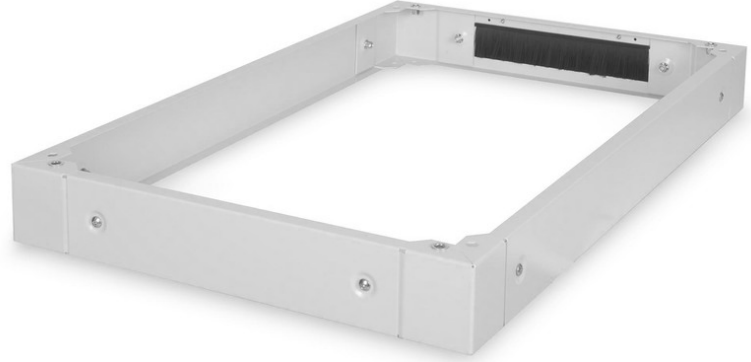

DIGITUS Unique serisi sunucu muhafazaları için taban - 600x1000 mm (GxD)

DN-19 PLINTH-6/10-1
EAN 4016032334965

Benzersiz sunucu muhafazaları için baza 100x600x1000 mm, gri renk (RAL 7035)

Süpürgelikler DIGITUS'un Unique serisi ve Dynamic Basic serisindeki tüm 483 mm (19") kabinetler için mevcuttur. Yerden yüksekliği 100 mm artırır. İki kaide üst üste monte edilerek 200 mm yükseklik elde edilebilir. İç kısım, fazla kablo uzunluklarını depolamak ve kablo yönetimi için kullanılabilir. Demonte olarak tedarik edilir.

DIGITUS® 483 mm (19") aksesuarları BT altyapısının yüksek talepleri için geliştirilmiştir. Alman kalite standartlarına göre üretilmiştir.

- Dolapların altına basit kurulum
- 1,5 - 2,0 mm kalınlığında çelik sac

- Çıkarılabilir yan paneller
- Kablo girişli ve fırça şeritli arka panel, 300 x 60 mm
- Maksimum yük kapasitesi: 1000 kg

Attributes

- Derinlik: 1000 mm
- Genişlik: 600 mm
- Renk: açık gri, RAL 7035
- İnç biçim katsayısı (IEC 60297): 482,6 mm (19 inç)
- Kabin serileri için: Benzersiz Sunucu