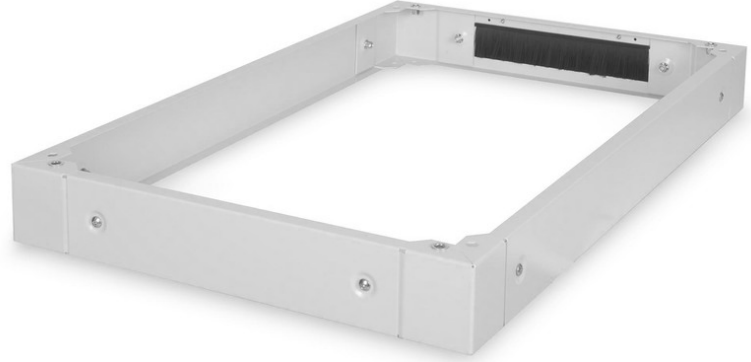

# DIGITUS Unique serisi sunucu muhafazaları için taban - 600x1000 mm (GxD)

DN-19 PLINTH-6/10-1  
EAN 4016032334965

## Benzersiz sunucu muhafazaları için baza 100x600x1000 mm, gri renk (RAL 7035)

Süpürgelikler, DIGITUS Professional'ın Unique serisi ve Dynamic Basic serisindeki tüm 483 mm (19") kabinler için mevcuttur. Yerden yüksekliği 100 mm artırır. İki kaide üst üste monte edilerek 200 mm yükseklik elde edilebilir. İç kısım, fazla kablo uzunluklarını depolamak ve kablo yönetimi için kullanılabilir. Demonte olarak tedarik edilir.

## DIGITUS 19" ekipmanı yüksek gereksinimli BT Altyapı Çözümlerine yönelik olarak üretilmiş ve Almanya'daki en yüksek standartlara göre tasarlanıp geliştirilmiştir

- Kabinler arasında kurulumu kolaydır

- 1,5 - 2,0 mm güçlü çelik sac
- Çıkarılabilir yan paneller
- Fırça kablo girişine sahip arka yan panel, 300 x 60 mm
- Derinlik: 1000 mm
- Genişlik: 600 mm
- Renk: açık gri, RAL 7035
- İnç biçim katsayısı (IEC 60297): 482,6 mm (19 inç)
- Kabin serileri için: Benzersiz Sunucu