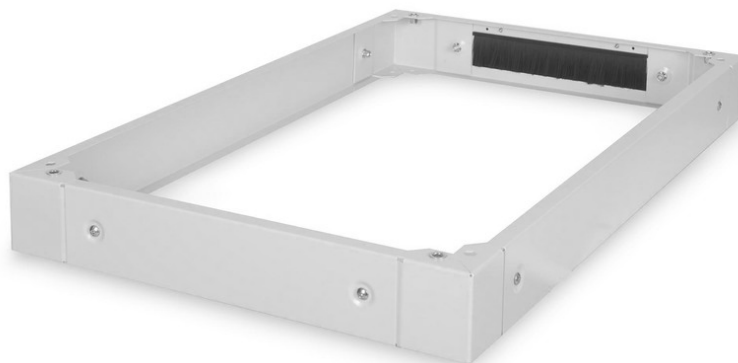

DIGITUS Bas för serverskåp i Unique-serien - 600x1000 mm (BxD)

DN-19 PLINTH-6/10-1
EAN 4016032334965

Sockel för Unique serverskåp 100x600x1000 mm, färg grå (RAL 7035)

Socklarna finns tillgängliga för alla 483 mm (19") skåp i Unique-serien och Dynamic Basic-serien från DIGITUS. Ökar markfrigången med 100 mm. Upp till två socklar kan monteras ovanpå varandra för att uppnå en höjd på 200 mm. Insidan kan användas för förvaring av överflödiga kabellängder och för kabelhantering. Levereras omonterad.

DIGITUS® 483 mm (19") tillbehör har utvecklats för de höga krav som ställs på IT-infrastruktur. De tillverkas enligt tyska kvalitetsstandarder.

- Enkel installation under skåpen
- 1,5 - 2,0 mm tjock stålplåt

- Avtagbara sidopaneler
- Bakre panel med kabelgenomföring och borstlist, 300 x 60 mm
- Maximal lastkapacitet: 1000 kg

Attributes

- Bredd: 600 mm
- Djup: 1000 mm
- Färg: ljusgrå, RAL 7035
- För skåpserie: Unique Server
- Tum formfaktor (IEC 60297): 482,6 mm (19")