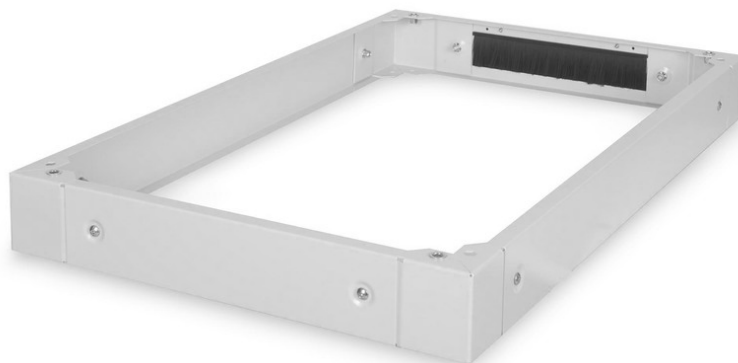

DIGITUS Bas för serverskåp i Unique-serien - 600x1000 mm (BxD)

DN-19 PLINTH-6/10-1
EAN 4016032334965

Sockel för Unique serverskåp 100x600x1000 mm, färg grå (RAL 7035)

Socklarna finns tillgängliga för alla 483 mm (19") skåp i Unique-serien och Dynamic Basic-serien från DIGITUS. Ökar markfrigången med 100 mm. Upp till två socklar kan monteras ovanpå varandra för att uppnå en höjd på 200 mm. Insidan kan användas för förvaring av överflödiga kabellängder och för kabelhantering. Levereras omonterad.

DIGITUS® 483 mm (19") tillbehör har utvecklats för de höga krav som ställs på IT-infrastruktur. De tillverkas enligt tyska kvalitetsstandarder.

- Enkel installation under skåpen

- 1,5 - 2,0 mm tjock stålplåt
- Avtagbara sidopaneler
- Bakre panel med kabelgenomföring och borstlist, 300 x 60 mm
- Maximal lastkapacitet: 1000 kg
- Bredd: 600 mm
- Djup: 1000 mm
- Färg: ljusgrå, RAL 7035
- För skåpserie: Unique Server
- Tum formfaktor (IEC 60297): 482,6 mm (19")